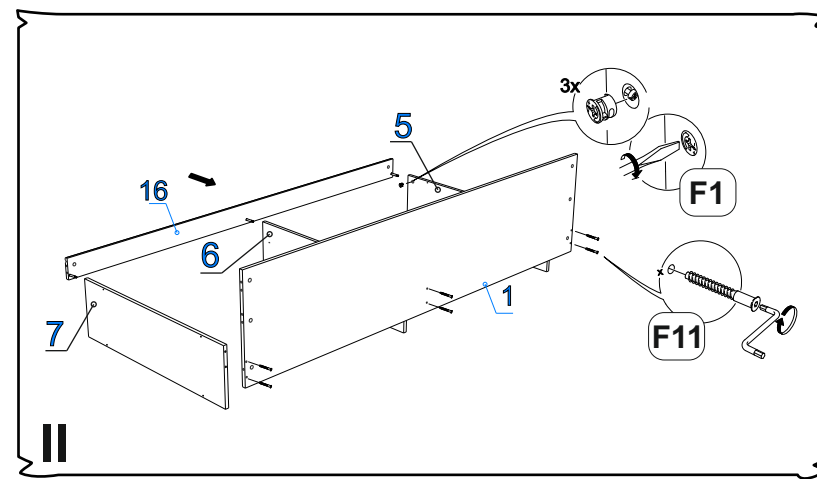

Сборный фасад

Поз.	Наименование	Кол-во	Деталь		Упаковка №
			Длина	Ширина	
14	Накладка левая	1	1000	218	3
15	Накладка правая	1	1000	218	3

Профиль Н-52 оукта

Поз.	Наименование	Кол-во	Деталь		Упаковка №
			Длина	Ширина	
16	Декор планка	1	2010		1

ХДФ Белая (лак)

Поз.	Наименование	Кол-во	Деталь		Упаковка №
			Длина	Ширина	
17	Дно ящика	2	684	952	5

ДСП 16мм

Поз.	Наименование	Кол-во	Деталь		Упаковка №
			Длина	Ширина	
	прокл.панель	1	285	640	1

III

IV

V