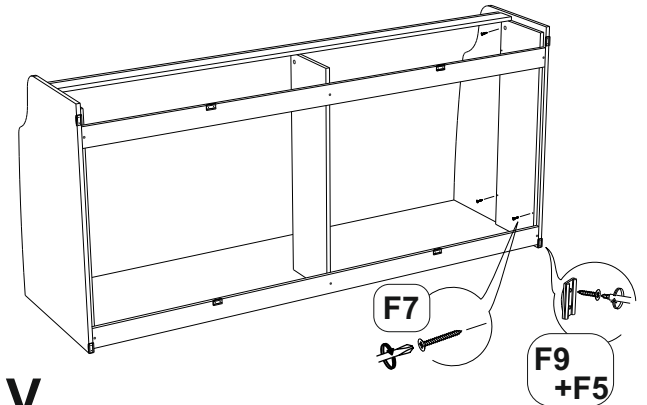

Сборный фасад

Поз.	Наименование	Кол-во	Деталь		Упаковка №
			Длина	Ширина	
14	Накладка левая	1	1000	218	3
15	Накладка правая	1	1000	218	3

Профиль Н-52 оукта

Поз.	Наименование	Кол-во	Деталь		Упаковка №
			Длина	Ширина	
16	Декор планка	1	2010		1

ХДФ Белая (лак)

Поз.	Наименование	Кол-во	Деталь		Упаковка №
			Длина	Ширина	
17	Дно ящика	2	684	952	5

ДСП 16мм

Поз.	Наименование	Кол-во	Деталь		Упаковка №
			Длина	Ширина	
	прокл.панель	1	285	640	1

III

IV

V