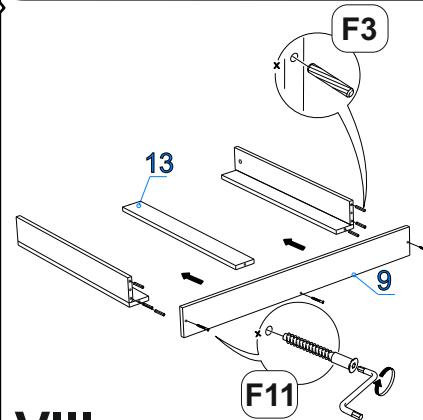

III

IV

V

VI

VII

VIII

IX

X

XI

XII