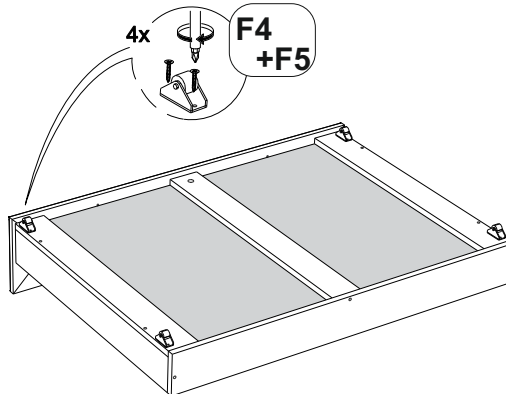

III

IV

V

VI

VII

VIII

IX

X

XI

XII