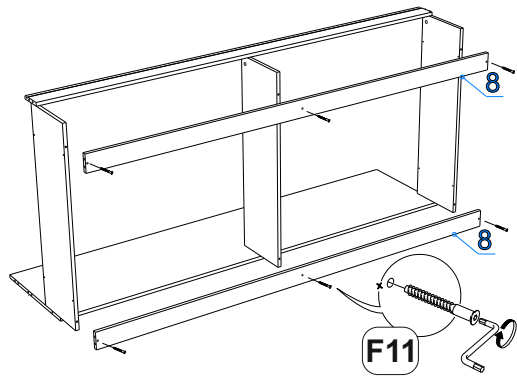

Сборный фасад

Поз.	Наименование	Кол-во	Деталь		Упаковка №
			Длина	Ширина	
14	Накладка левая	1	1000	218	3
15	Накладка правая	1	1000	218	3

Профиль Н-52 оукта

Поз.	Наименование	Кол-во	Деталь		Упаковка №
			Длина	Ширина	
16	Декор планка	1	2010		1

ХДФ Белая (лак)

Поз.	Наименование	Кол-во	Деталь		Упаковка №
			Длина	Ширина	
17	Дно ящика	2	684	952	5

ДСП 16мм

Поз.	Наименование	Кол-во	Деталь		Упаковка №
			Длина	Ширина	
	прокл.панель	1	285	640	1

III

IV

V