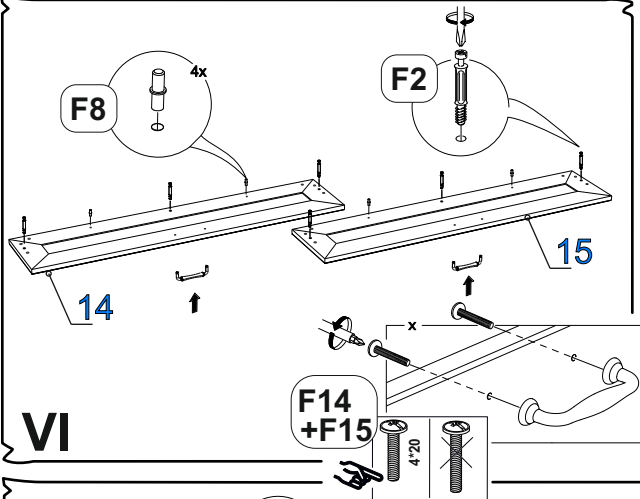

Фурнитура (Упаковка № 6)

		Наименование	Ед.изм.	Кол-во
F1		Эксцентрик d-15 д/плит 16мм	шт.	21
F2		Соед. болт S200, 11/34 мм	шт.	9
F3		Шкант 8x30	шт.	34
F4		Ролик выкатной 11 CS	шт.	8
F5		Саморез 2,5x16	шт.	16
F6		Саморез 3,5x16	шт.	16
F7		Саморез 3,5x30	шт.	8
F8		Полкодержатель	шт.	8
F9		Подпятник №1 белый	шт.	8
F10		Ключ К. Z-образный 4 мм	шт.	1
F11		Евровинт 6,3x50	шт.	26
F12		Муфта разжимная, латунь	шт.	12
F13		Дюбель под муфту, Du644 под муфту 30мм, М6	шт.	12
F14		Ручка скоба ВУ21815-96 шлиф.латунь	шт.	2
F15		Винт для ручки 4*20	шт.	4
F16		Загл.самокл. Вел PC 2505 (d=18 мм)	шт.	10

Сборный фасад

Поз.	Наименование	Кол-во	Деталь		Упаковка №
			Длина	Ширина	
14	Накладка левая	1	1000	218	3
15	Накладка правая	1	1000	218	3

Профиль Н-52 оукта

Поз.	Наименование	Кол-во	Деталь		Упаковка №
			Длина	Ширина	
16	Декор планка	1	2010		1

ХДФ Белая (лак)

Поз.	Наименование	Кол-во	Деталь		Упаковка №
			Длина	Ширина	
17	Дно ящика	2	684	952	5

ДСП 16мм

Поз.	Наименование	Кол-во	Деталь		Упаковка №
			Длина	Ширина	
	прокл.панель	1	285	640	1

III

IV

V