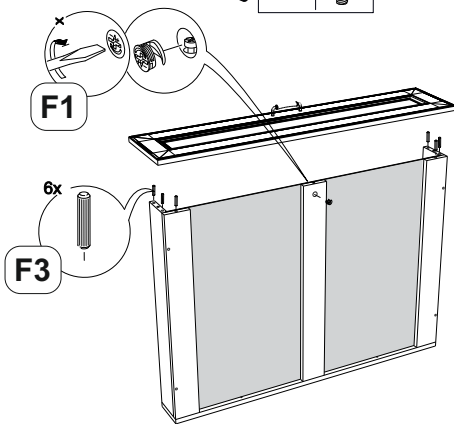

III

IV

V

VI

VII

VIII

IX

X

XI

XII