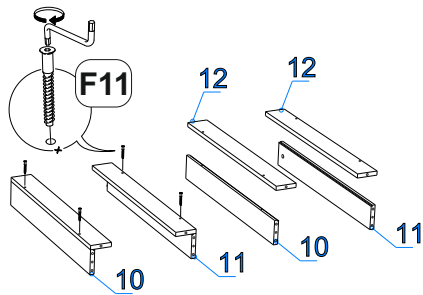

III

IV

V

VI

VII

VIII

IX

X

XI

XII