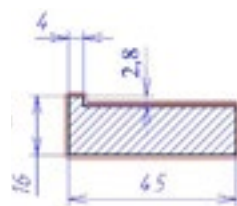

- Декор ЧЕРНЫЙ МАТОВАЯ
- Стекло Планибель серое
- Минимальный/максимальный размер фасада:
  по высоте 356/1584 мм
  по ширине 396/1584 мм