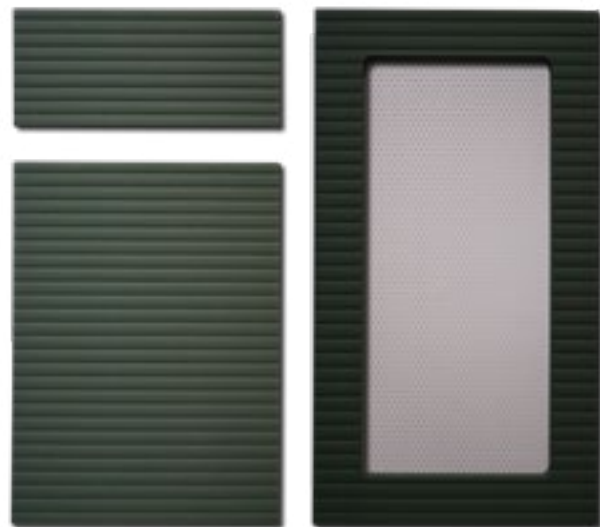

- ЛМДФ: 16 и 19 мм
- Минимальный/максимальный размер фасада:
  по высоте 116/1996 мм
  по ширине 146/1150 мм
- Чередование горизонтальных линий через 20 мм

возможно исполнение:

глухой

дизайн фольгой провал

Леон вертикальный
сложная

- ЛМДФ: 16 и 19 мм
- Минимальный/максимальный размер фасада:
  по высоте 116/2200 мм
  по ширине 136/1150 мм
- Чередование вертикальных линий через 20 мм

возможно исполнение:

глухой

дизайн фольгой провал