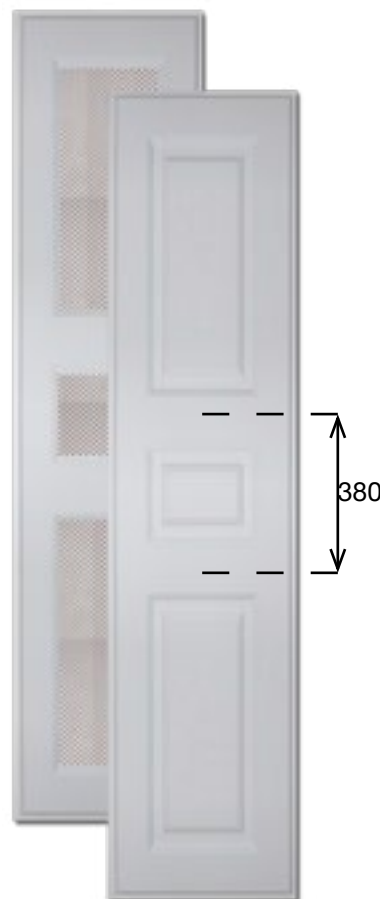

Кантри 3_380_10

Кантри 4

Минимальный размер по высоте 1000 мм, по ширине 300 мм. Максимальный размер по высоте 2770 мм, по ширине 1100 мм.

При фрезеровании двери с краем 10 мм вставки, рекомендуемая фурнитура для дверей купе «Найди» и «Аристо». Возможно вакуумирование из ЛМДФ 10 мм.

Минимальный размер по высоте 1000 мм, по ширине 300 мм. Максимальный размер по высоте 2770 мм, по ширине 1100 мм.

При фрезеровании двери с краем 10 мм вставки, рекомендуемая фурнитура для дверей купе «Найди» и «Аристо». Возможно вакуумирование из ЛМДФ 10 мм.