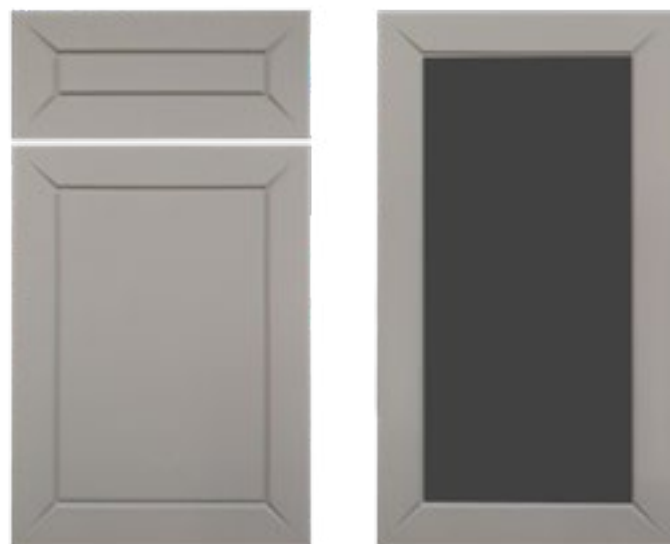

Дрезден

простая