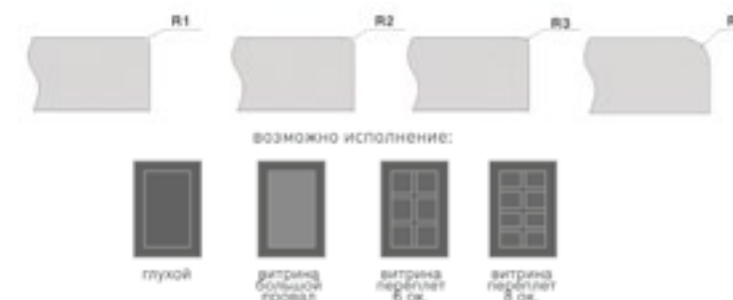

# Modern

коллекция

R1 R2 R3 R8  
простая

sbk  
мебельная  
фабрика  
home

- ЛМДФ: 16, 19, 22 мм
- Минимальный/максимальный размер фасада:  
по высоте 24/2770 мм  
по ширине 24/1150 мм
- Пропорции 1:4 (например при высоте 24 мм шири-  
на должна быть не менее 80 мм и наоборот)  
Витрины переделат изготавливаются только для R3.