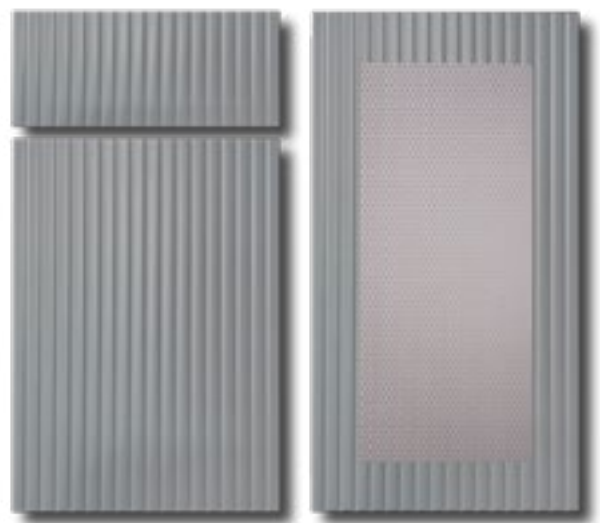

возможно исполнение:

глухой

дизайн фольгой провал

Леон вертикальный  
сложная

- ЛМДФ: 16 и 19 мм
- Минимальный/максимальный размер фасада:  
по высоте 116/2200 мм  
по ширине 136/1150 мм
- Чередование вертикальных линий через 20 мм