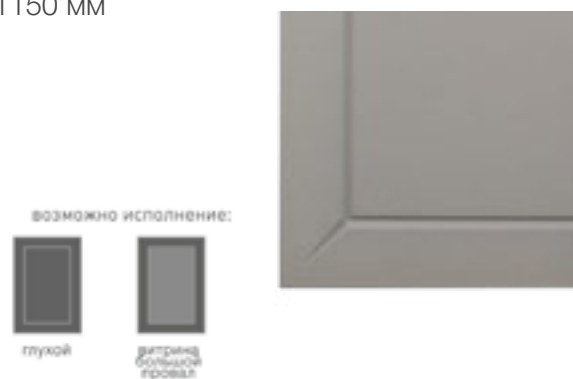

- ЛМДФ: 16 мм
- Минимальный/максимальный размер фасада:
  по высоте 176/2100 мм
  по ширине 176/1150 мм