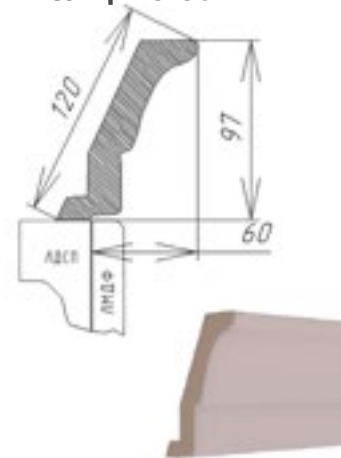

Карнизы

- Карниз К-1 толщина 30 мм