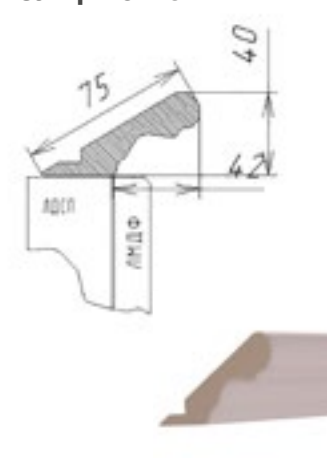

- Максимальная длина 2800 мм

- Карниз К-3 толщина 16 мм