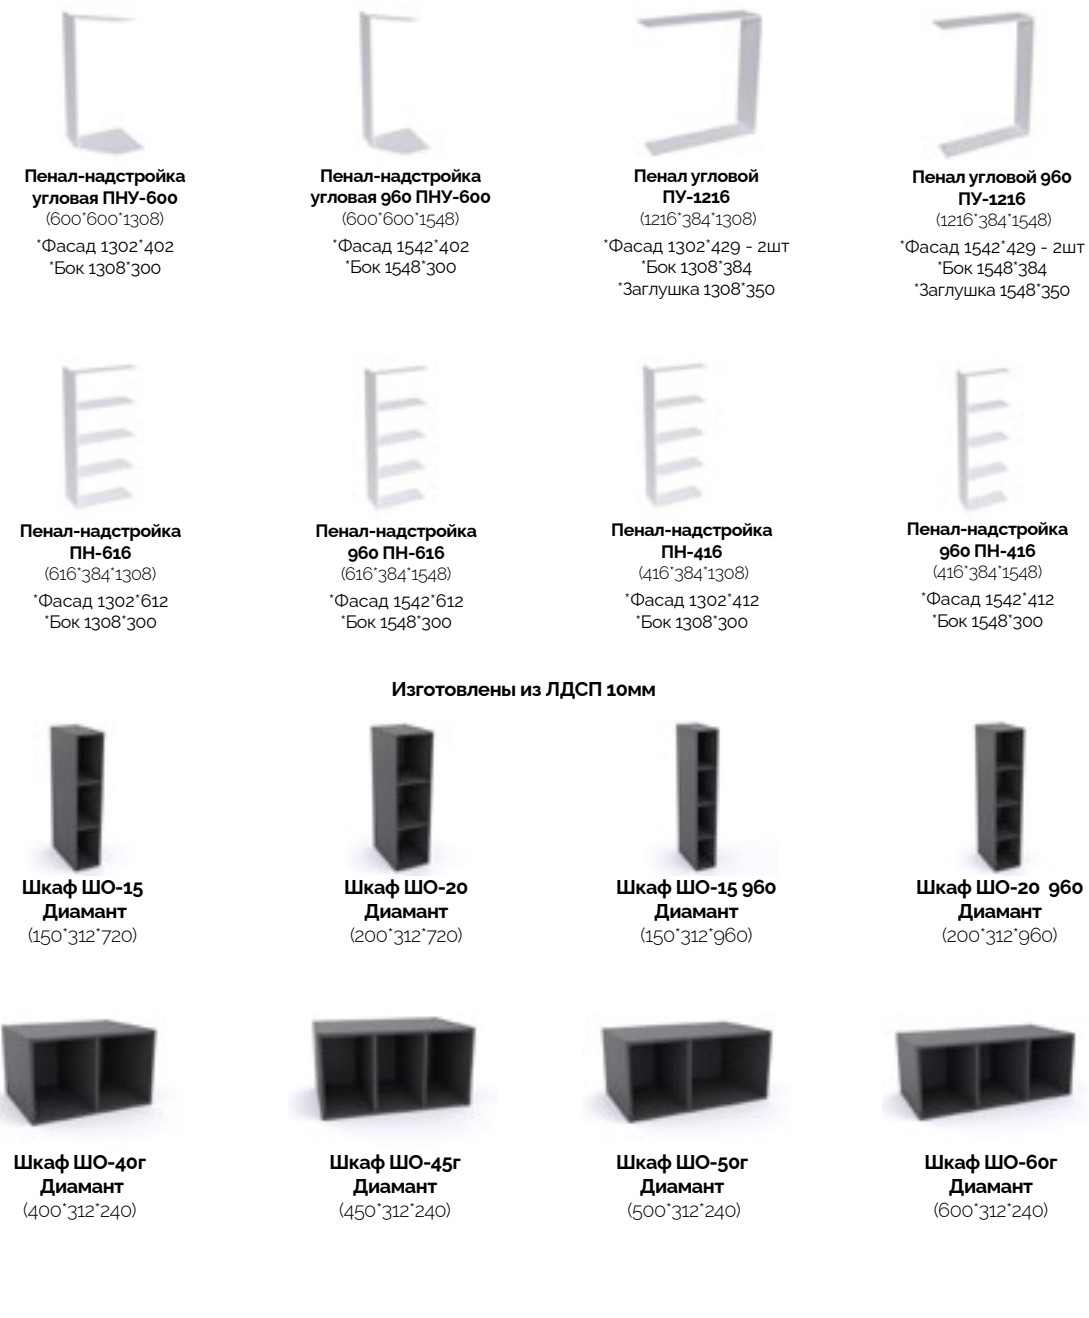

Материал корпуса ЛДСП 16мм Белый

Корпус кухни не комплектуется петлями и ручками.

Фасад, изготовленный под корпус кухни, выполняется с присадкой под петли.