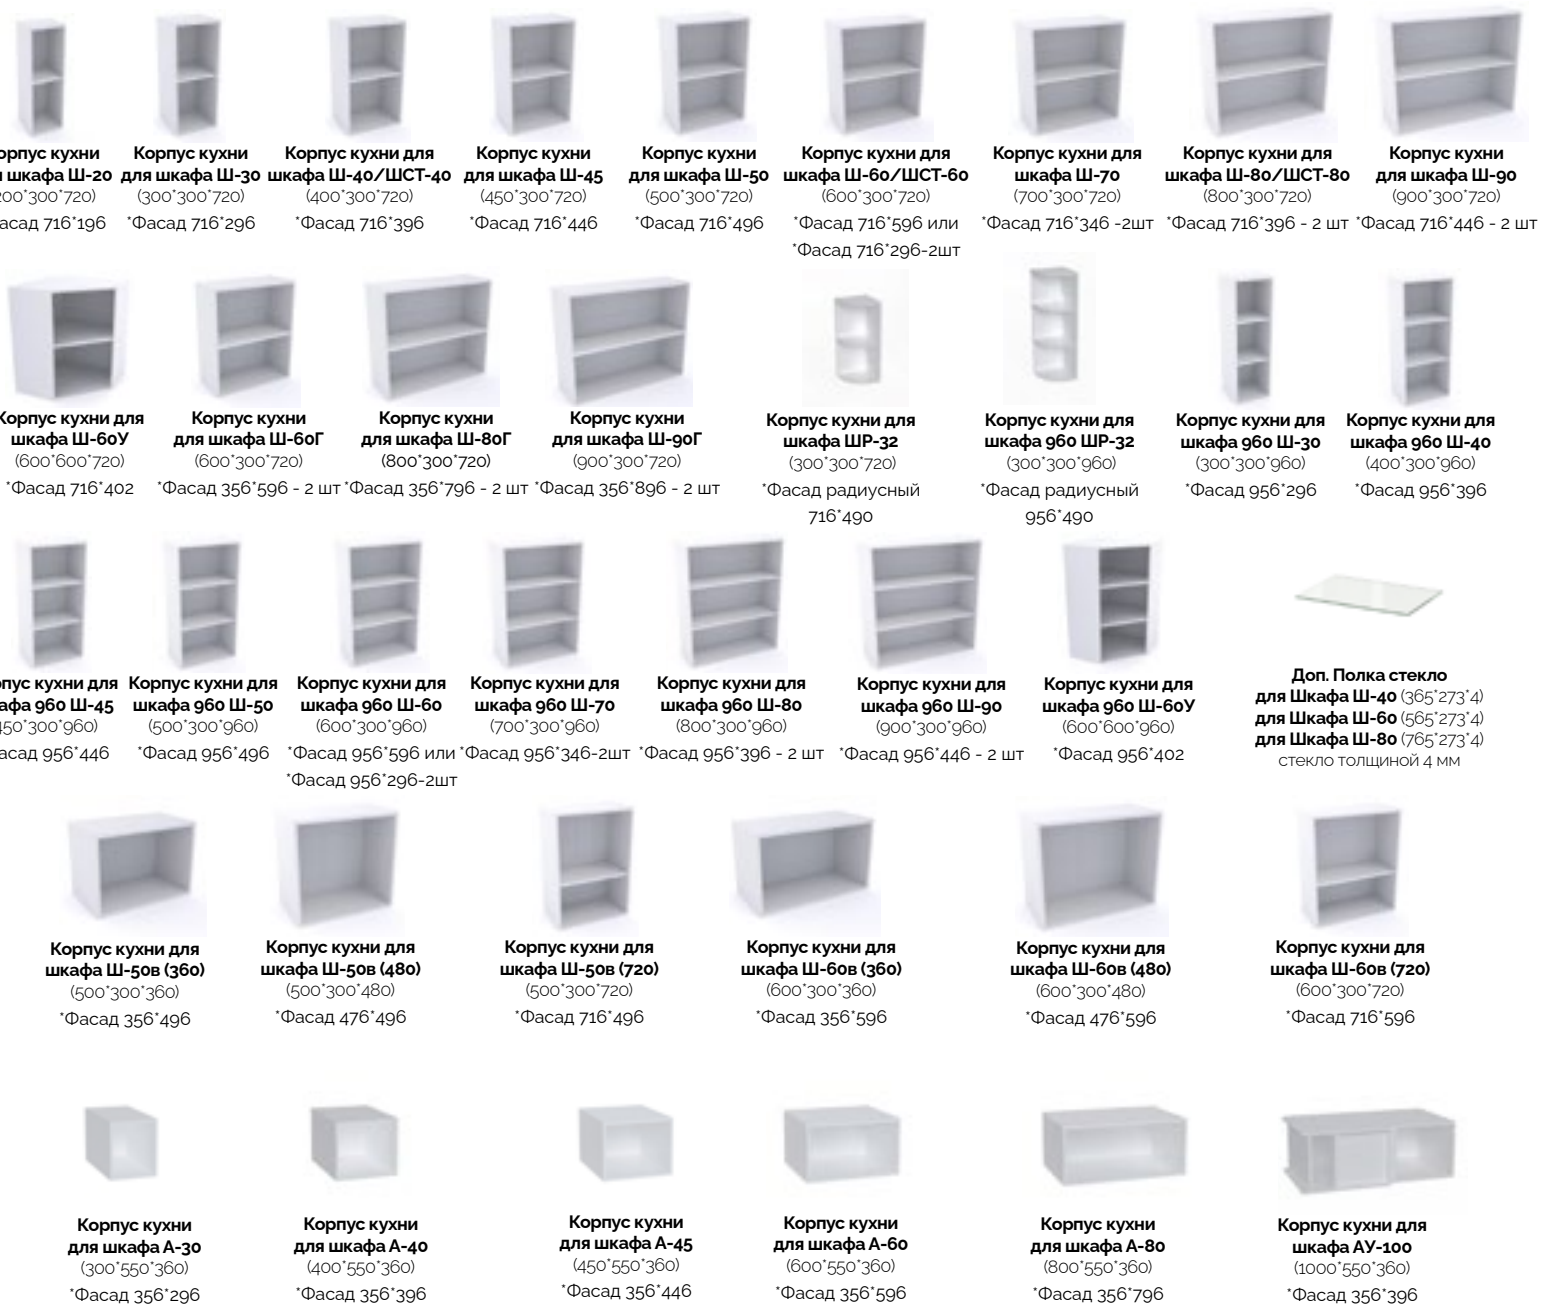

Корпус кухни