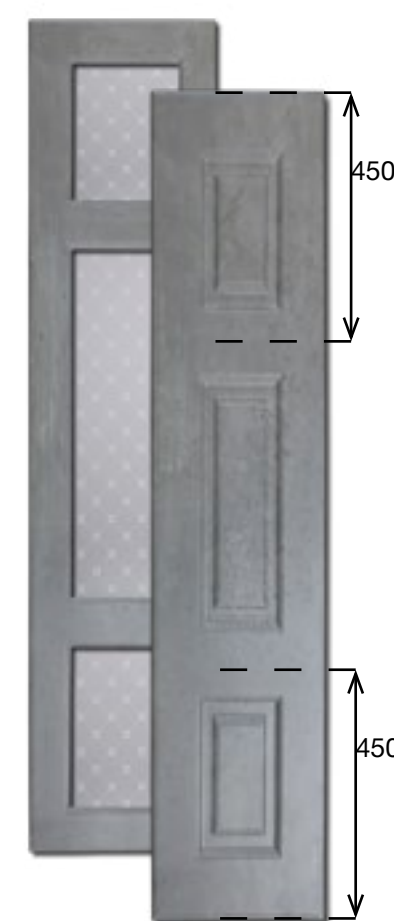

Кантри 3_450

Кантри 4

Минимальный размер по высоте 1000 мм, по ширине 300 мм. Максимальный размер по высоте 2770 мм, по ширине 1100 мм.

При фрезеровании двери с краем 10 мм вставки, рекомендуемая фурнитура для дверей купе «Найди» и «Аристо». Возможно вакуумирование из ЛМДФ 10 мм.

Минимальный размер по высоте 1000 мм, по ширине 300 мм. Максимальный размер по высоте 2770 мм, по ширине 1100 мм.

При фрезеровании двери с краем 10 мм вставки, рекомендуемая фурнитура для дверей купе «Найди» и «Аристо». Возможно вакуумирование из ЛМДФ 10 мм.