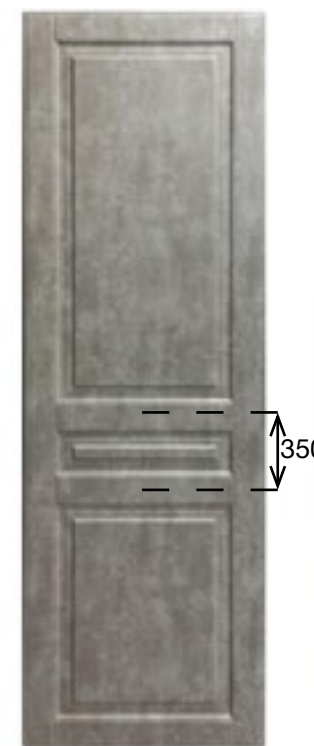

Венеция арка 3\_450

Кантри витрина\_10

Кантри витрина  
диагональная

Минимальный размер по высоте 1000 мм, по ширине 300 мм. Максимальный размер по высоте 2770 мм, по ширине 1100 мм.

При фрезеровании двери с краем 10 мм вставки, рекомендуемая фурнитура для дверей купе «Найди» и «Аристо». Возможно вакуумирование из ЛМДФ 10 мм.