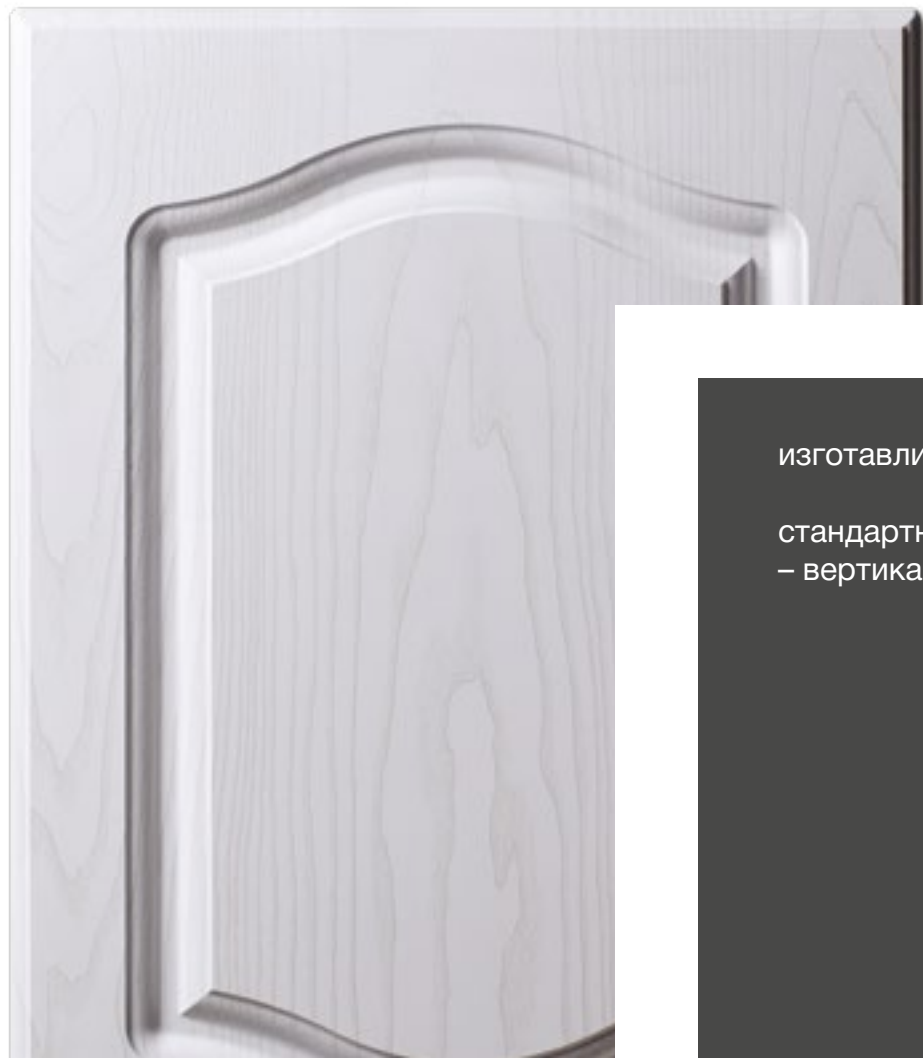

фасады коллекции Standart выполняются из МДФ толщиной 16 и 19 мм, ламинированные с обратной стороны белым меламином.

Standart

коллекция