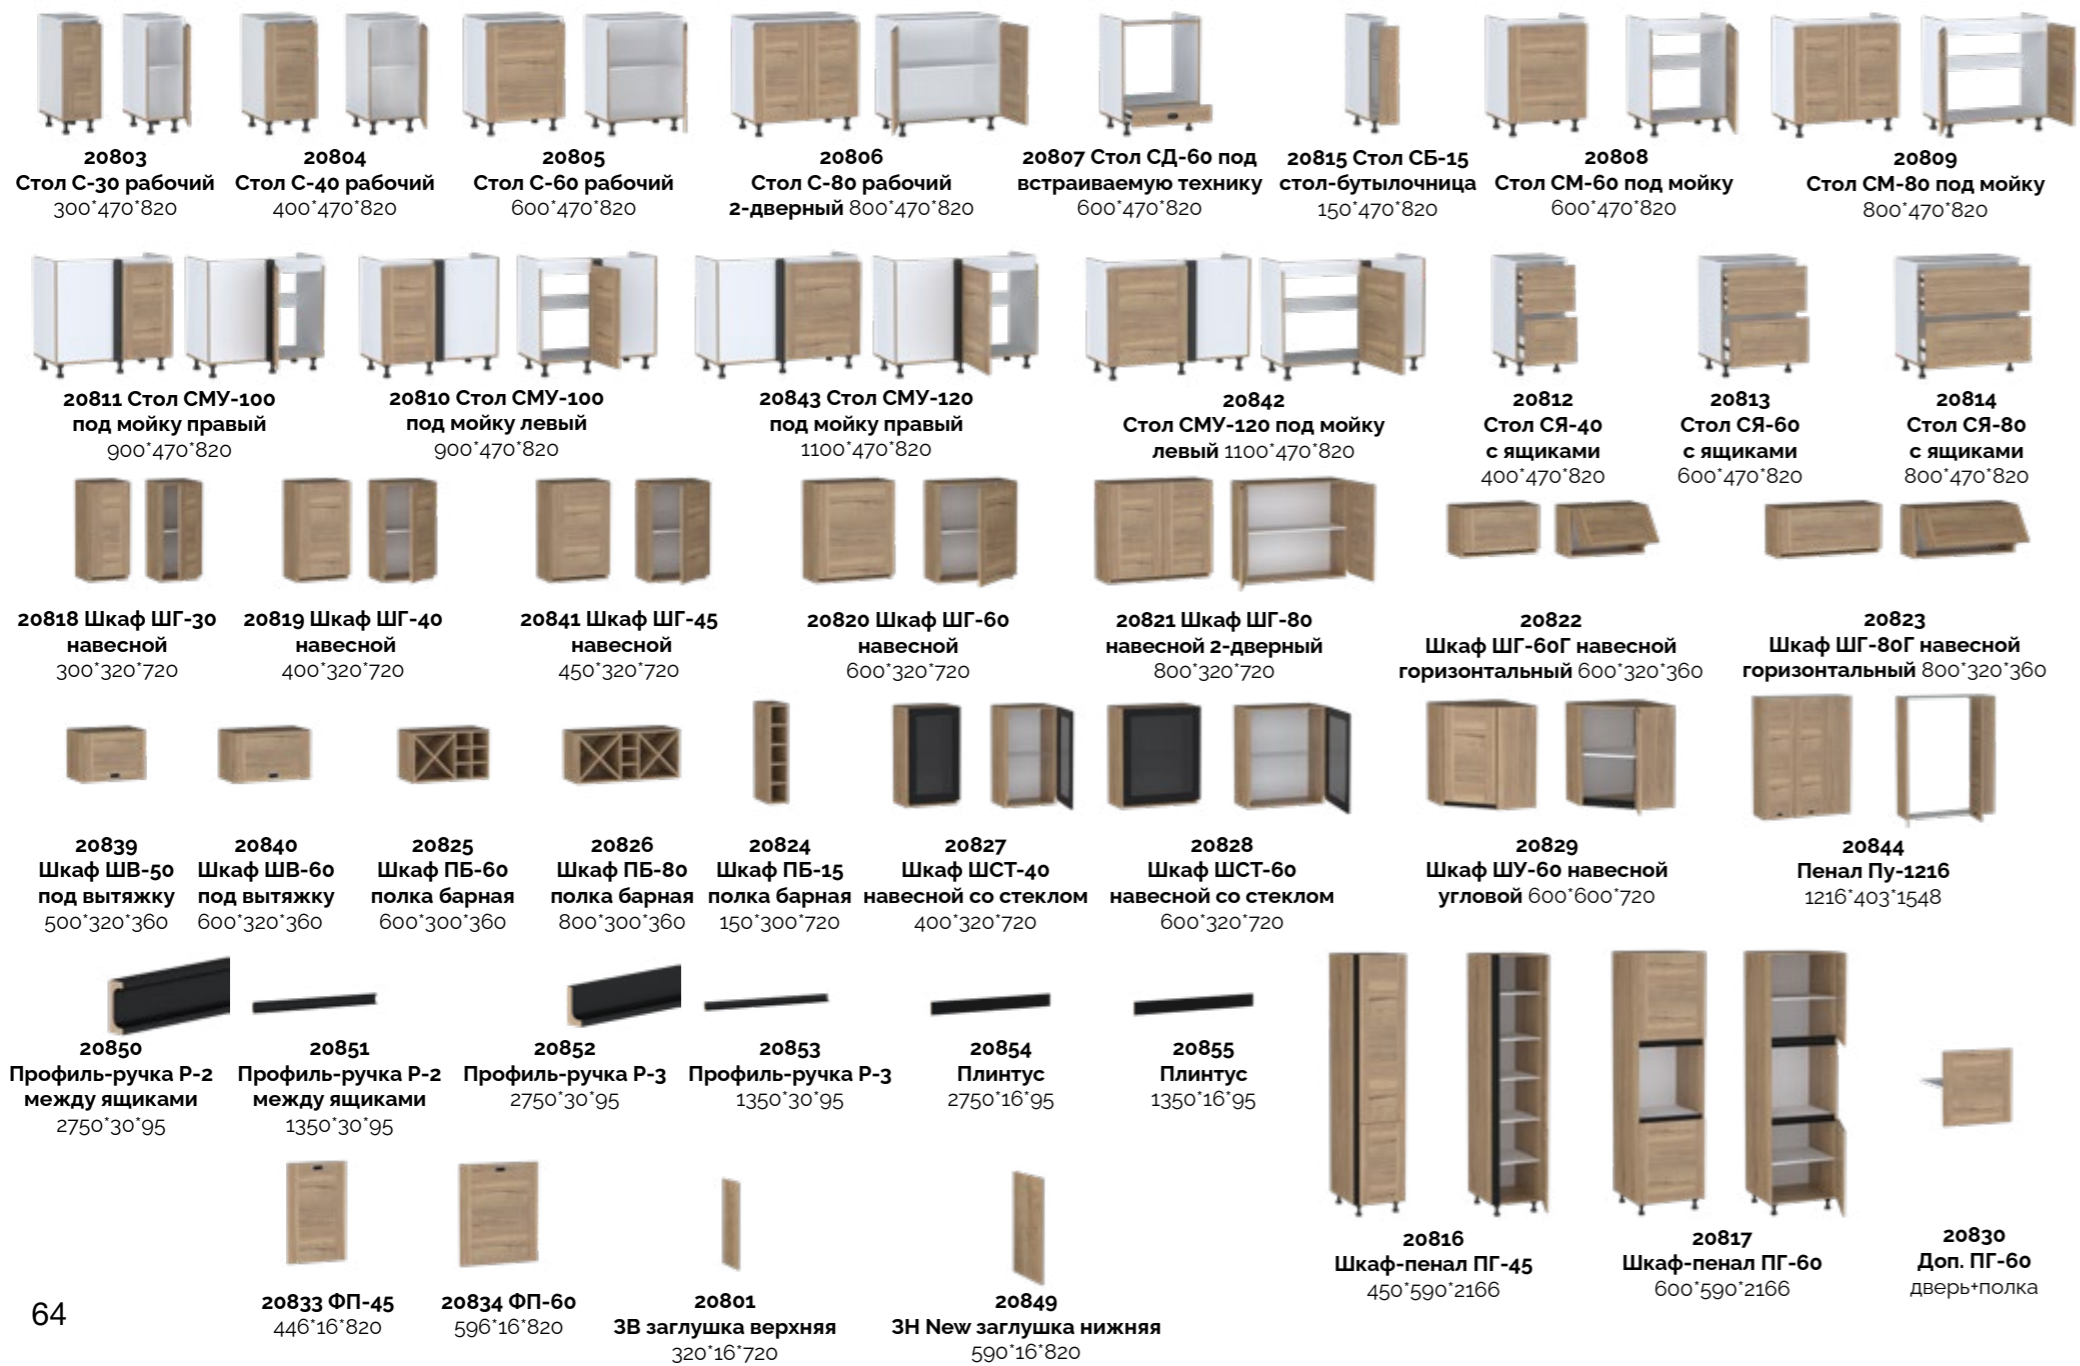

Кухня СИТИ

Материал корпуса: ЛДСП «Белый», ЛДСП «Дуб Галифакс натуральный»
Материал фасада: ЛДСП «Дуб Галифакс натуральный», МДФ «Черный»
Петли и направляющие без доводчиков