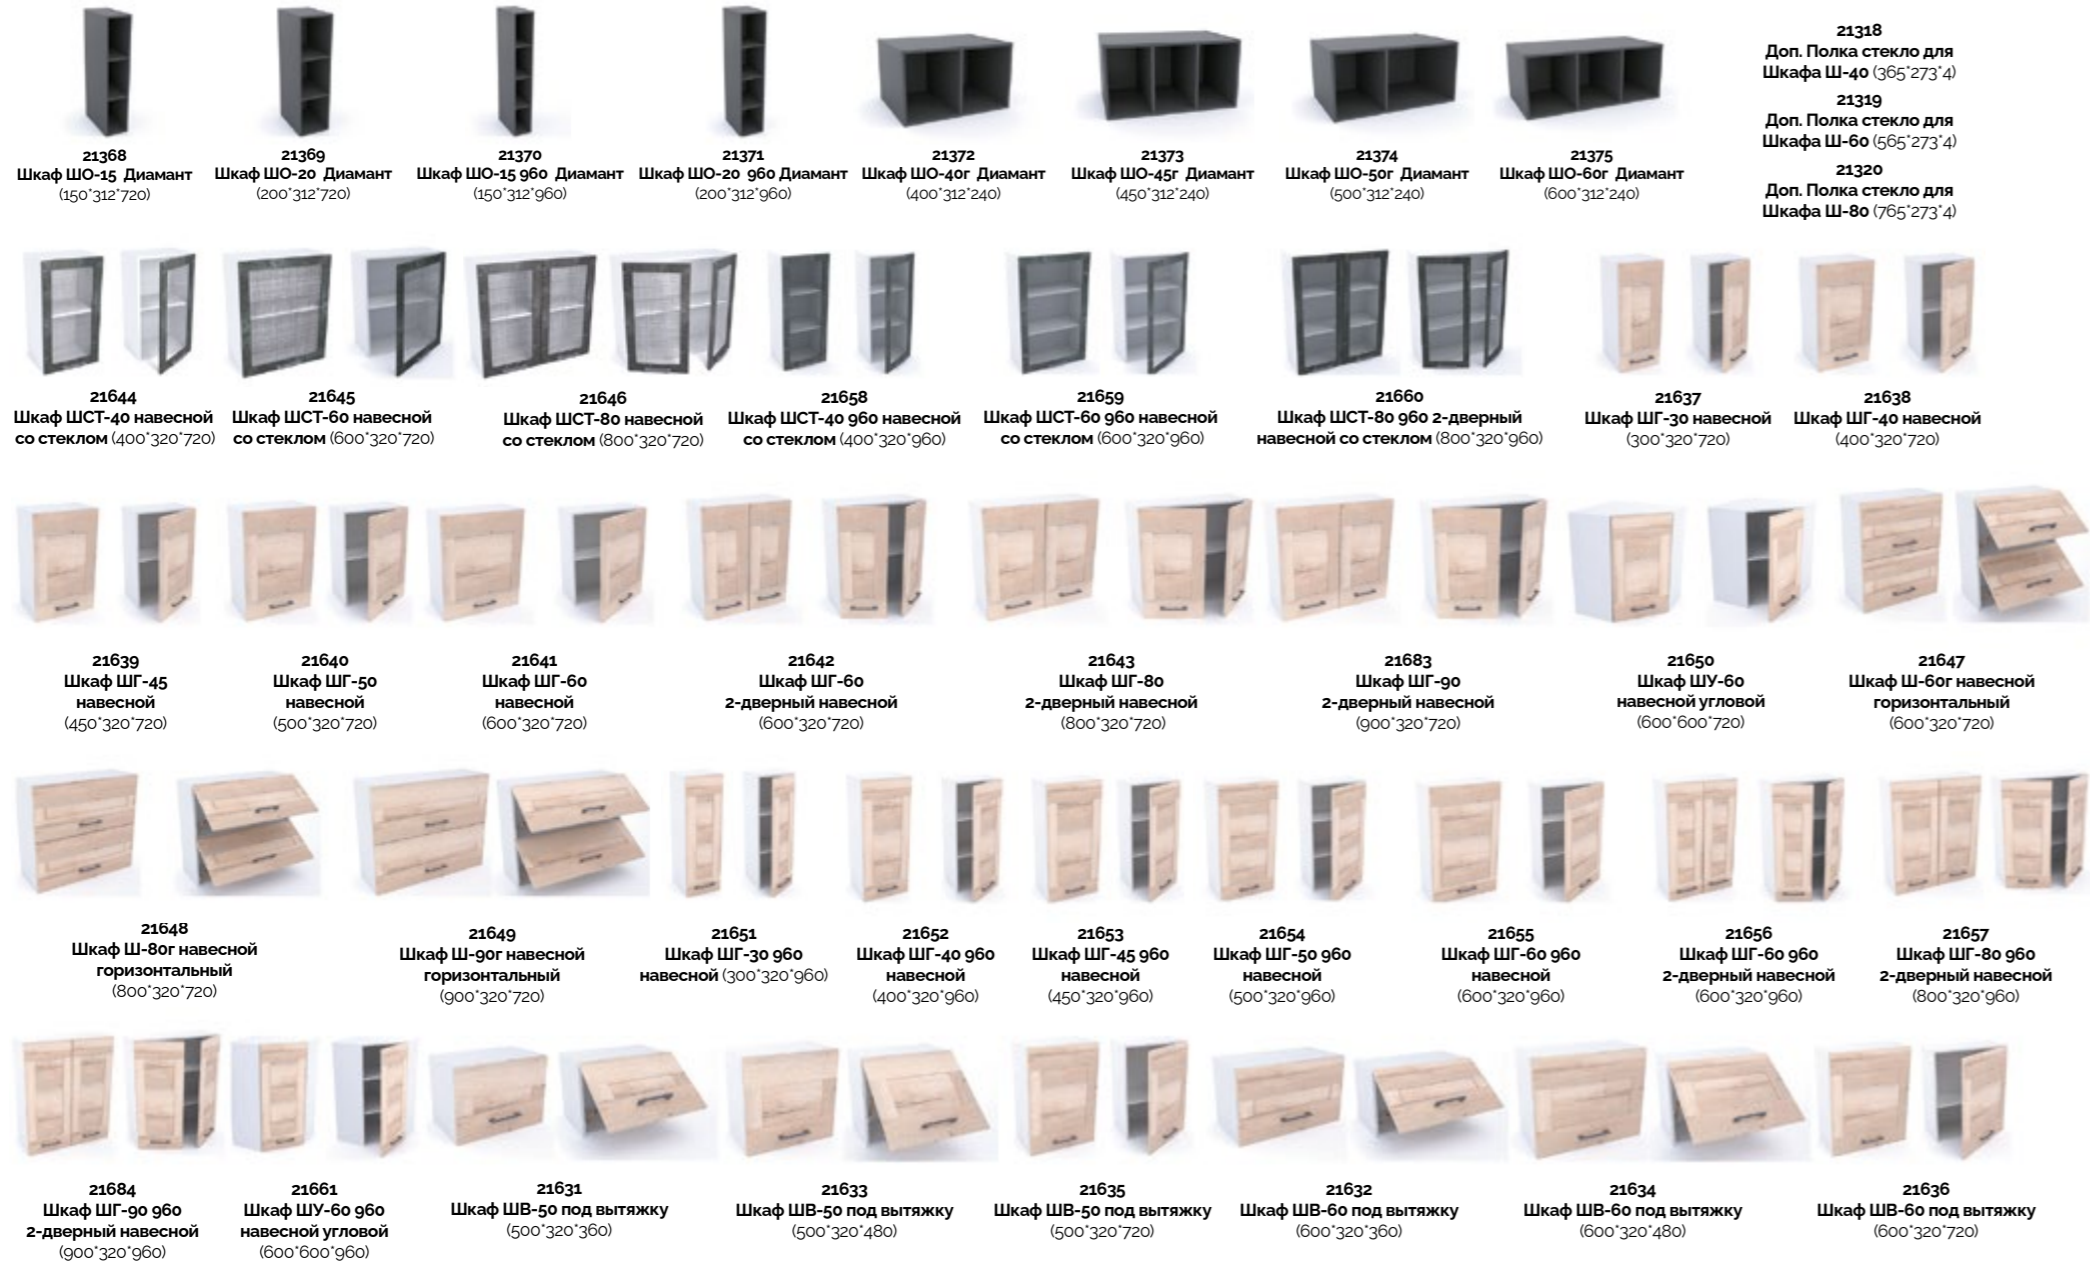

Кухня Дублин

Материал корпуса: ЛДСП «Белый»
Материал фасада: ЛДСП «Дуб Галифакс белый», МДФ «Камень темный»
Петли и направляющие без доводчиков