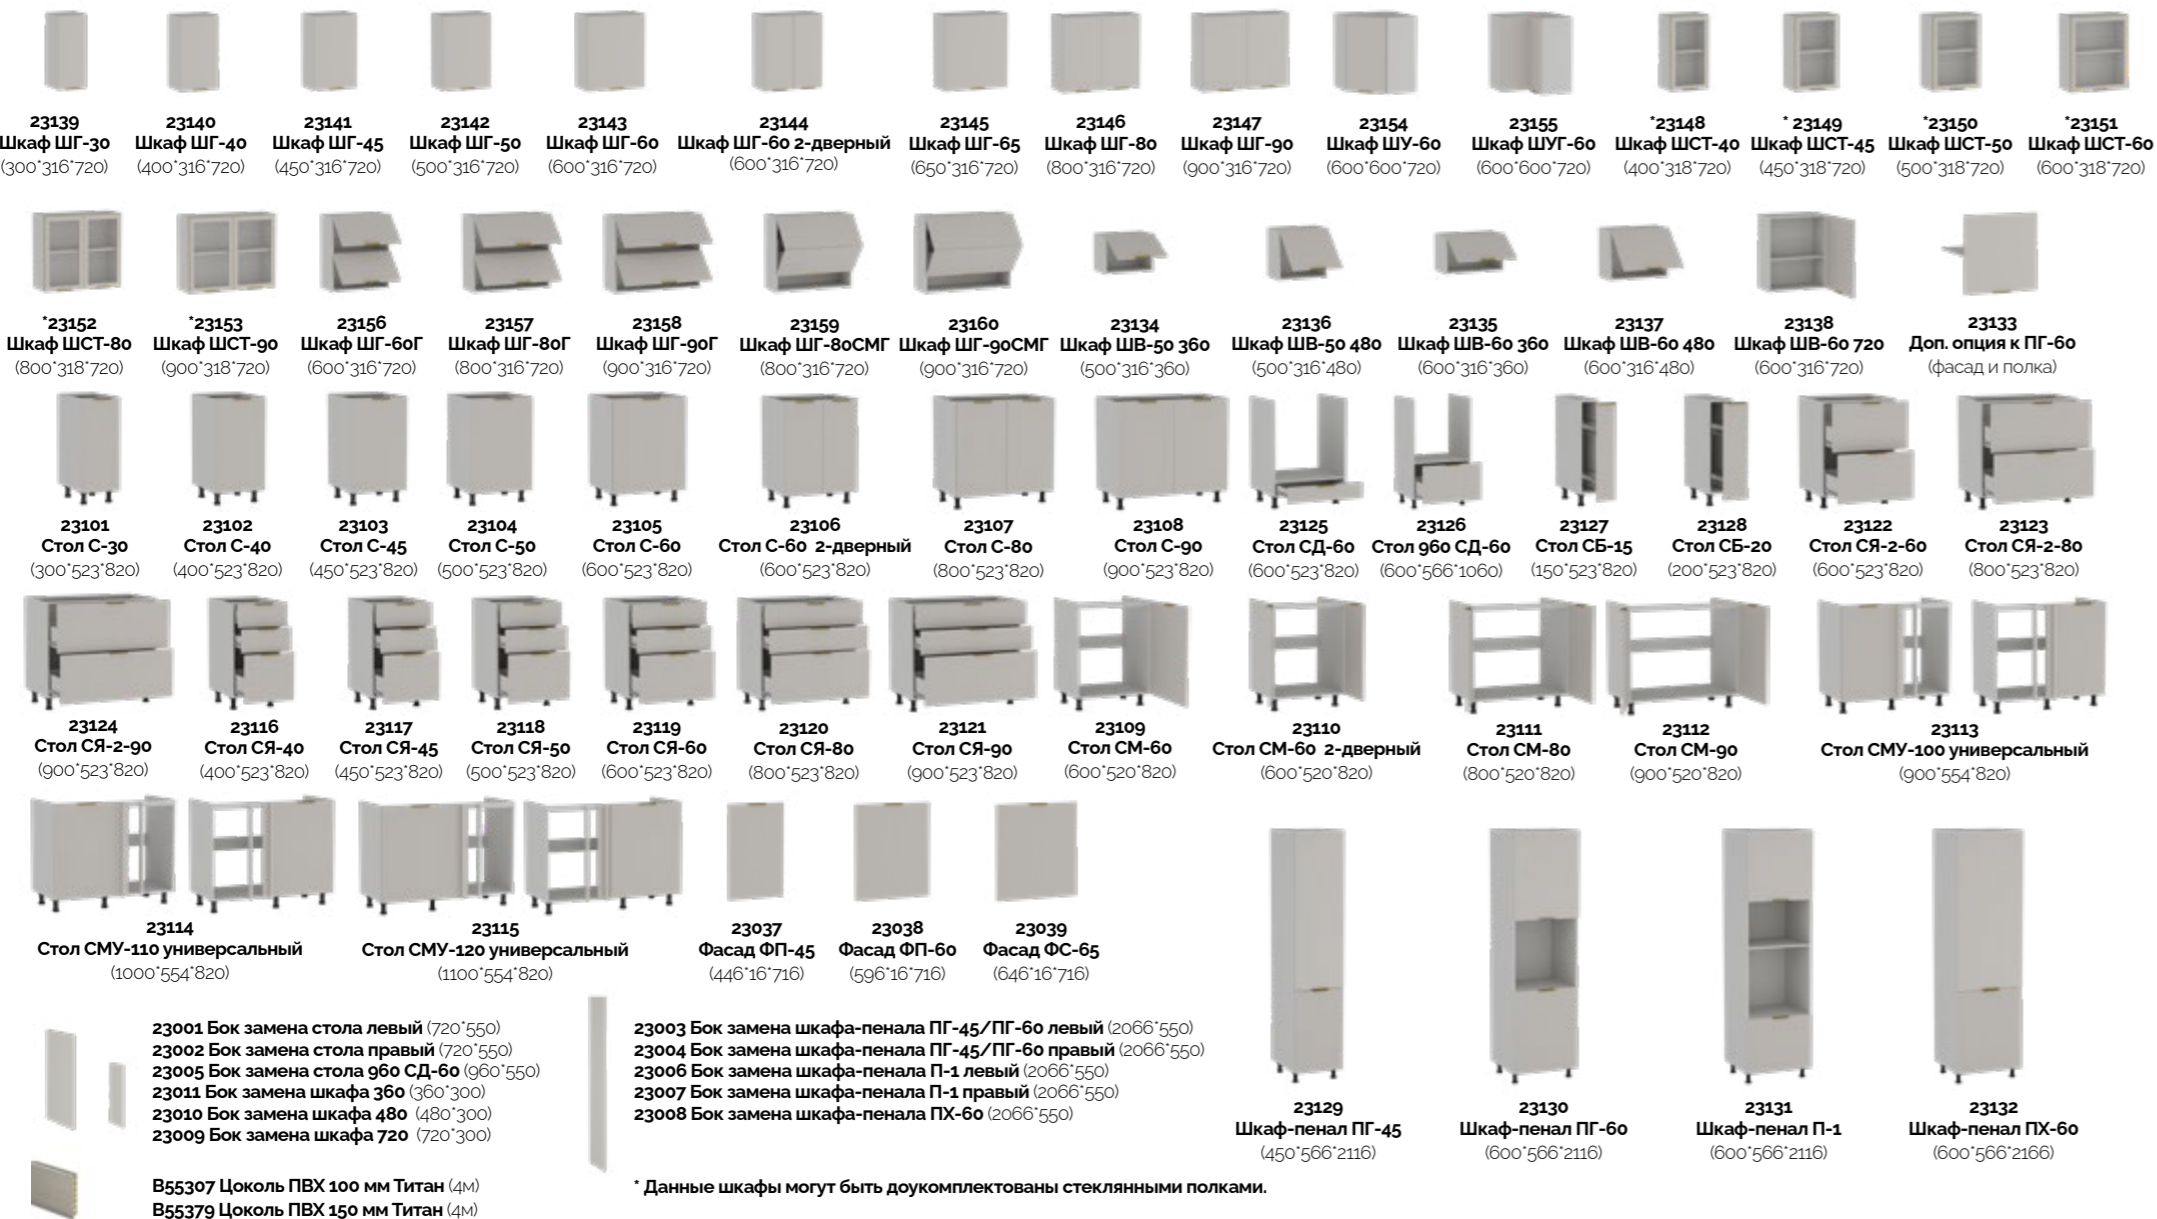

Кухня Монза

Материал корпуса: ЛДСП «Серый»
Материал фасада: МДФ «Бежевый»
Петли с доводчиками, направляющие без доводчиков