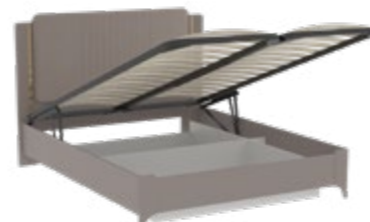

*Данные кровати могут быть
доукомплектованы
подъемным механизмом
(доп. информация на стр. 83)