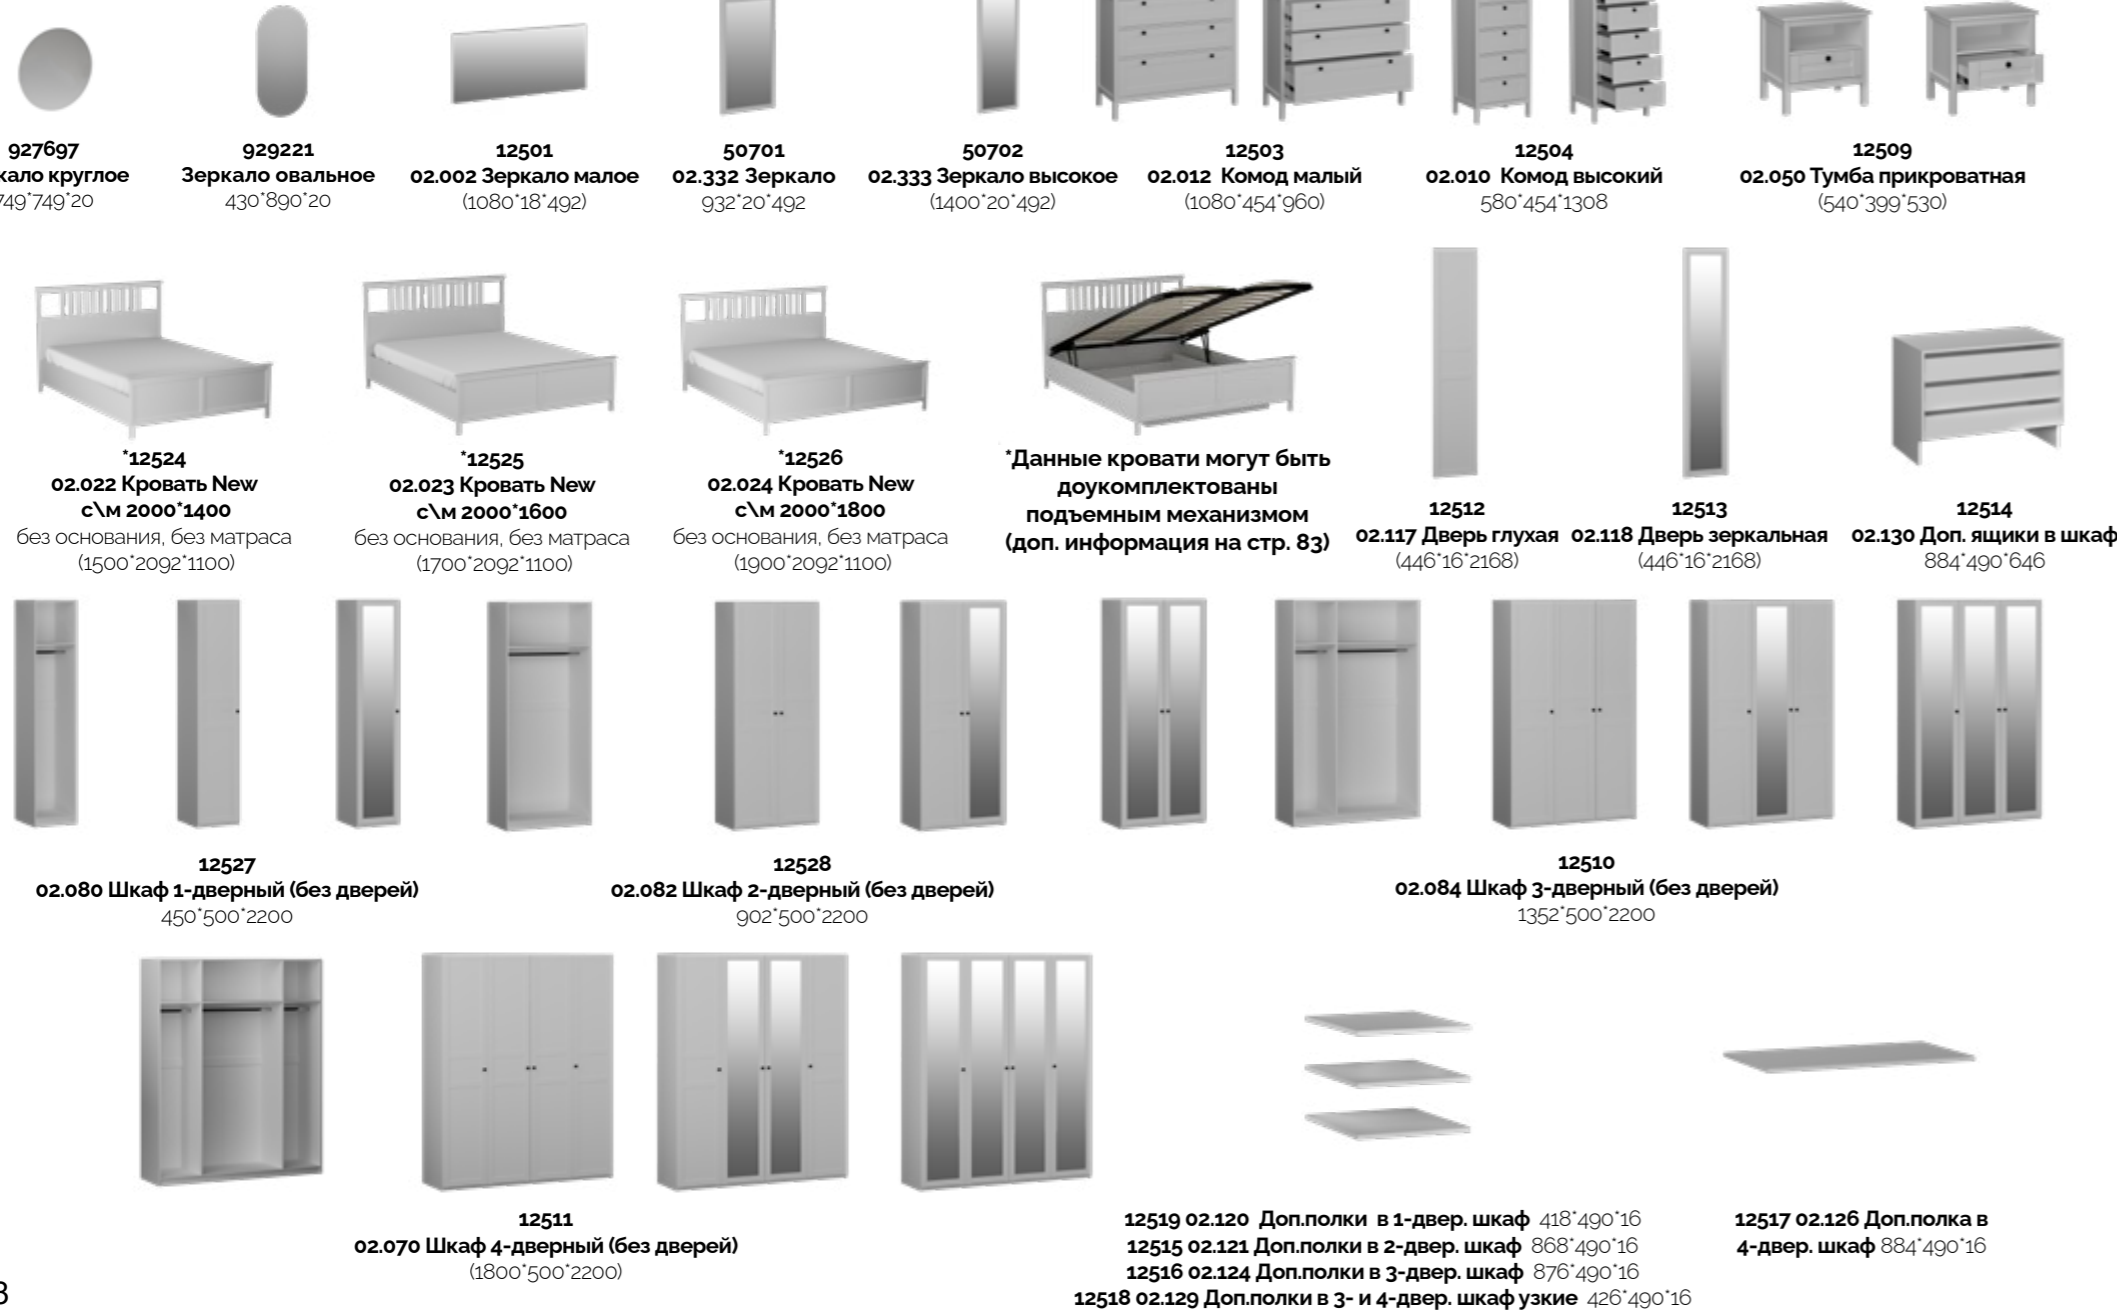

Коллекция Фрея

Материал корпуса: ЛДСП 16мм «Белый», МДФ «Белый»
Материал фасада: ЛДСП 16мм «Белый», МДФ «Белый»
Петли с доводчиками, направляющие без доводчиков