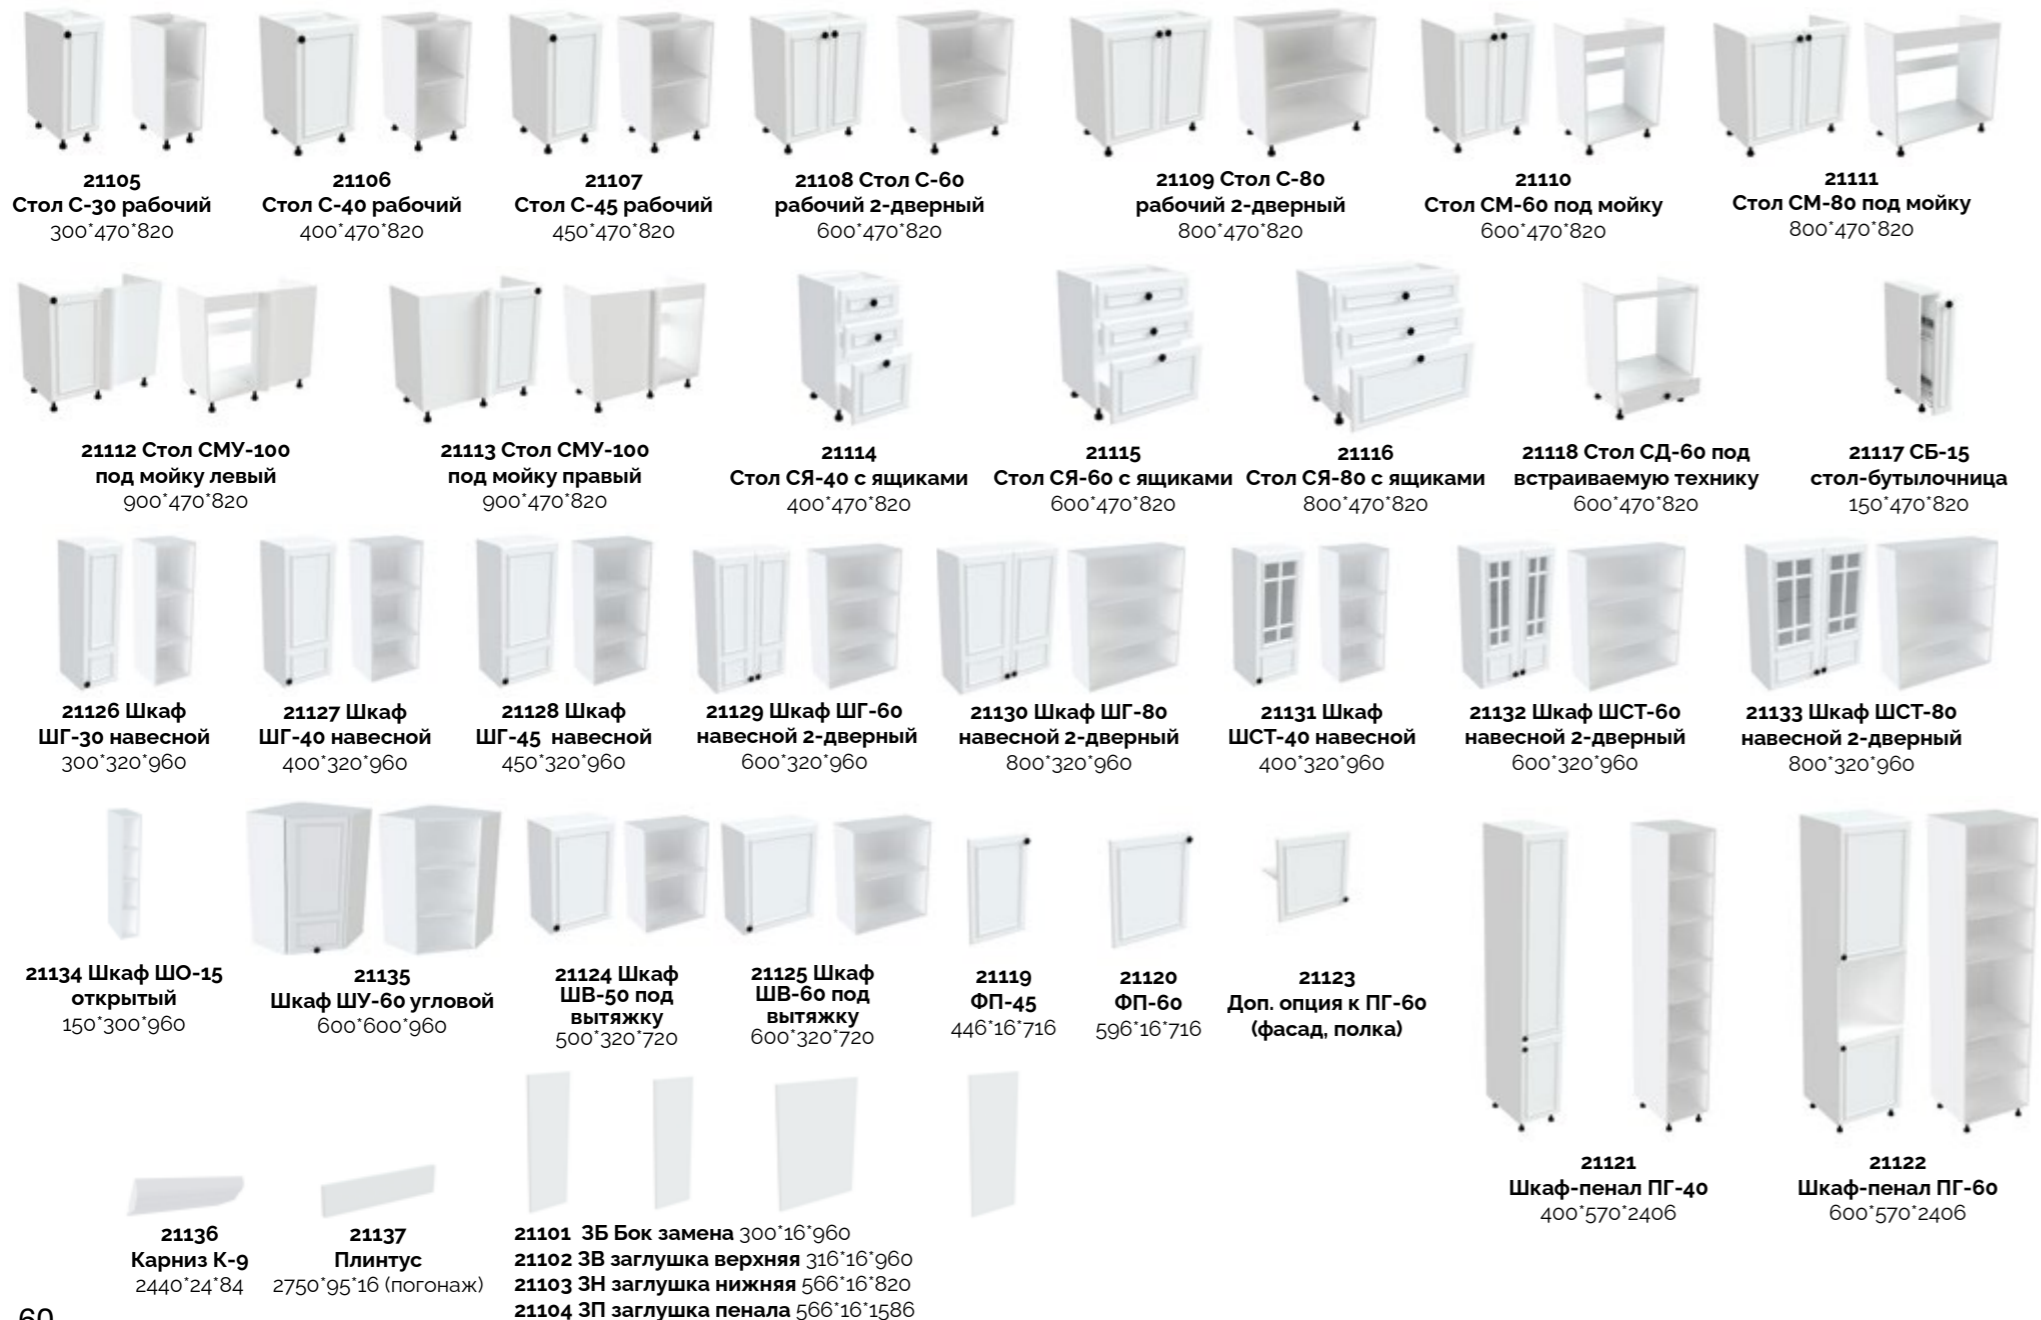

Кухня Бьянка

Материал корпуса: ЛДСП «Белый»
Материал фасада: МДФ «Белый софт»
Петли и направляющие без доводчиков