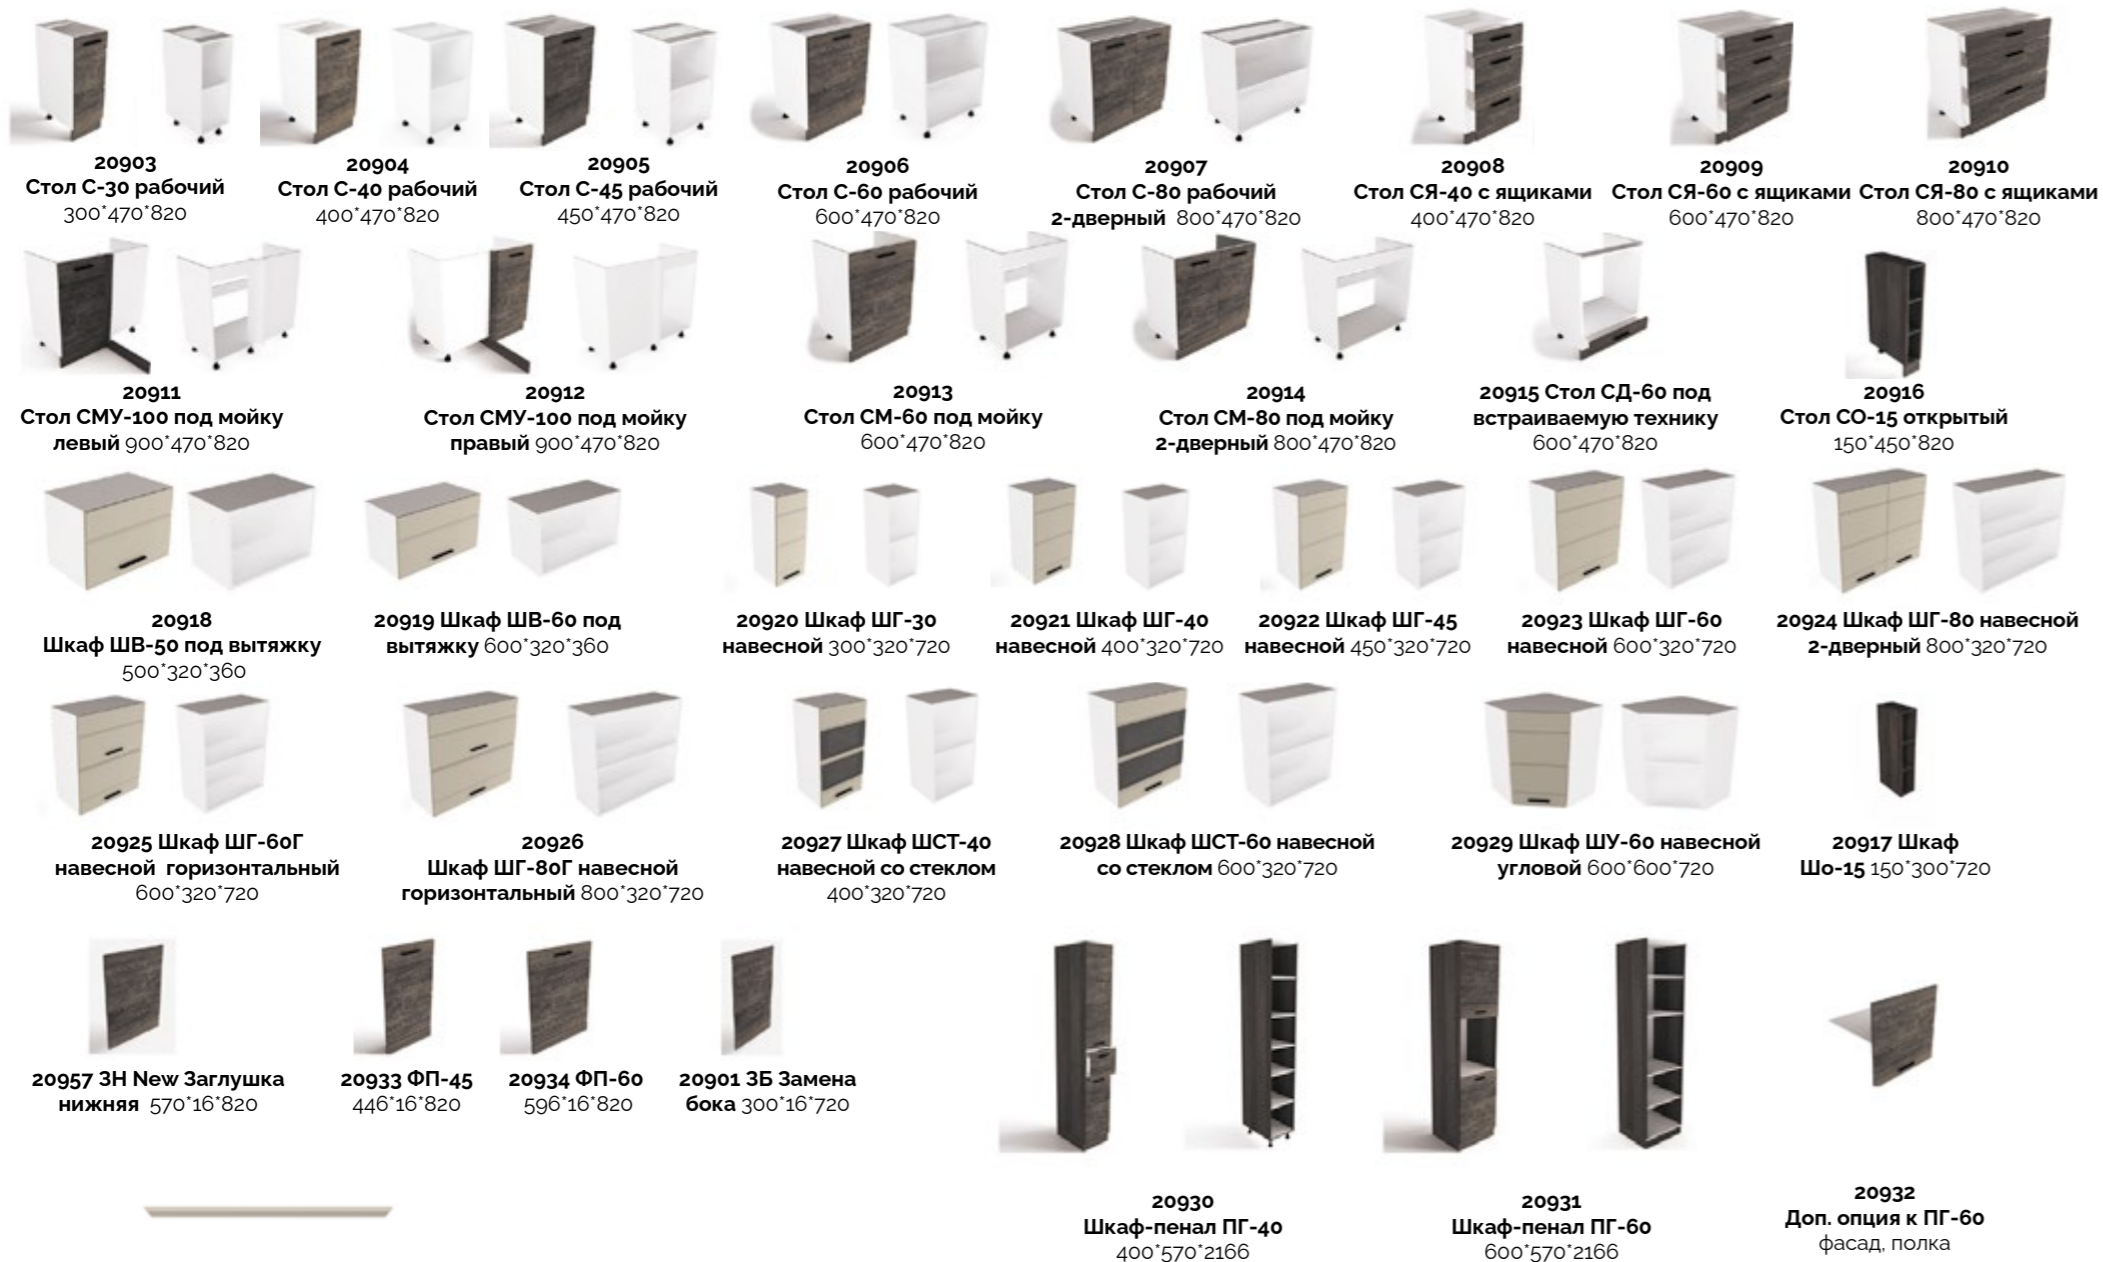

Кухня Канзас

Материал корпуса: ЛДСП «Белый», ЛДСП «Дуб Гладстоун табак»
Материал фасада: МДФ «Капучино Софт», МДФ «Дуб Шале мореный»
Петли и направляющие без доводчиков