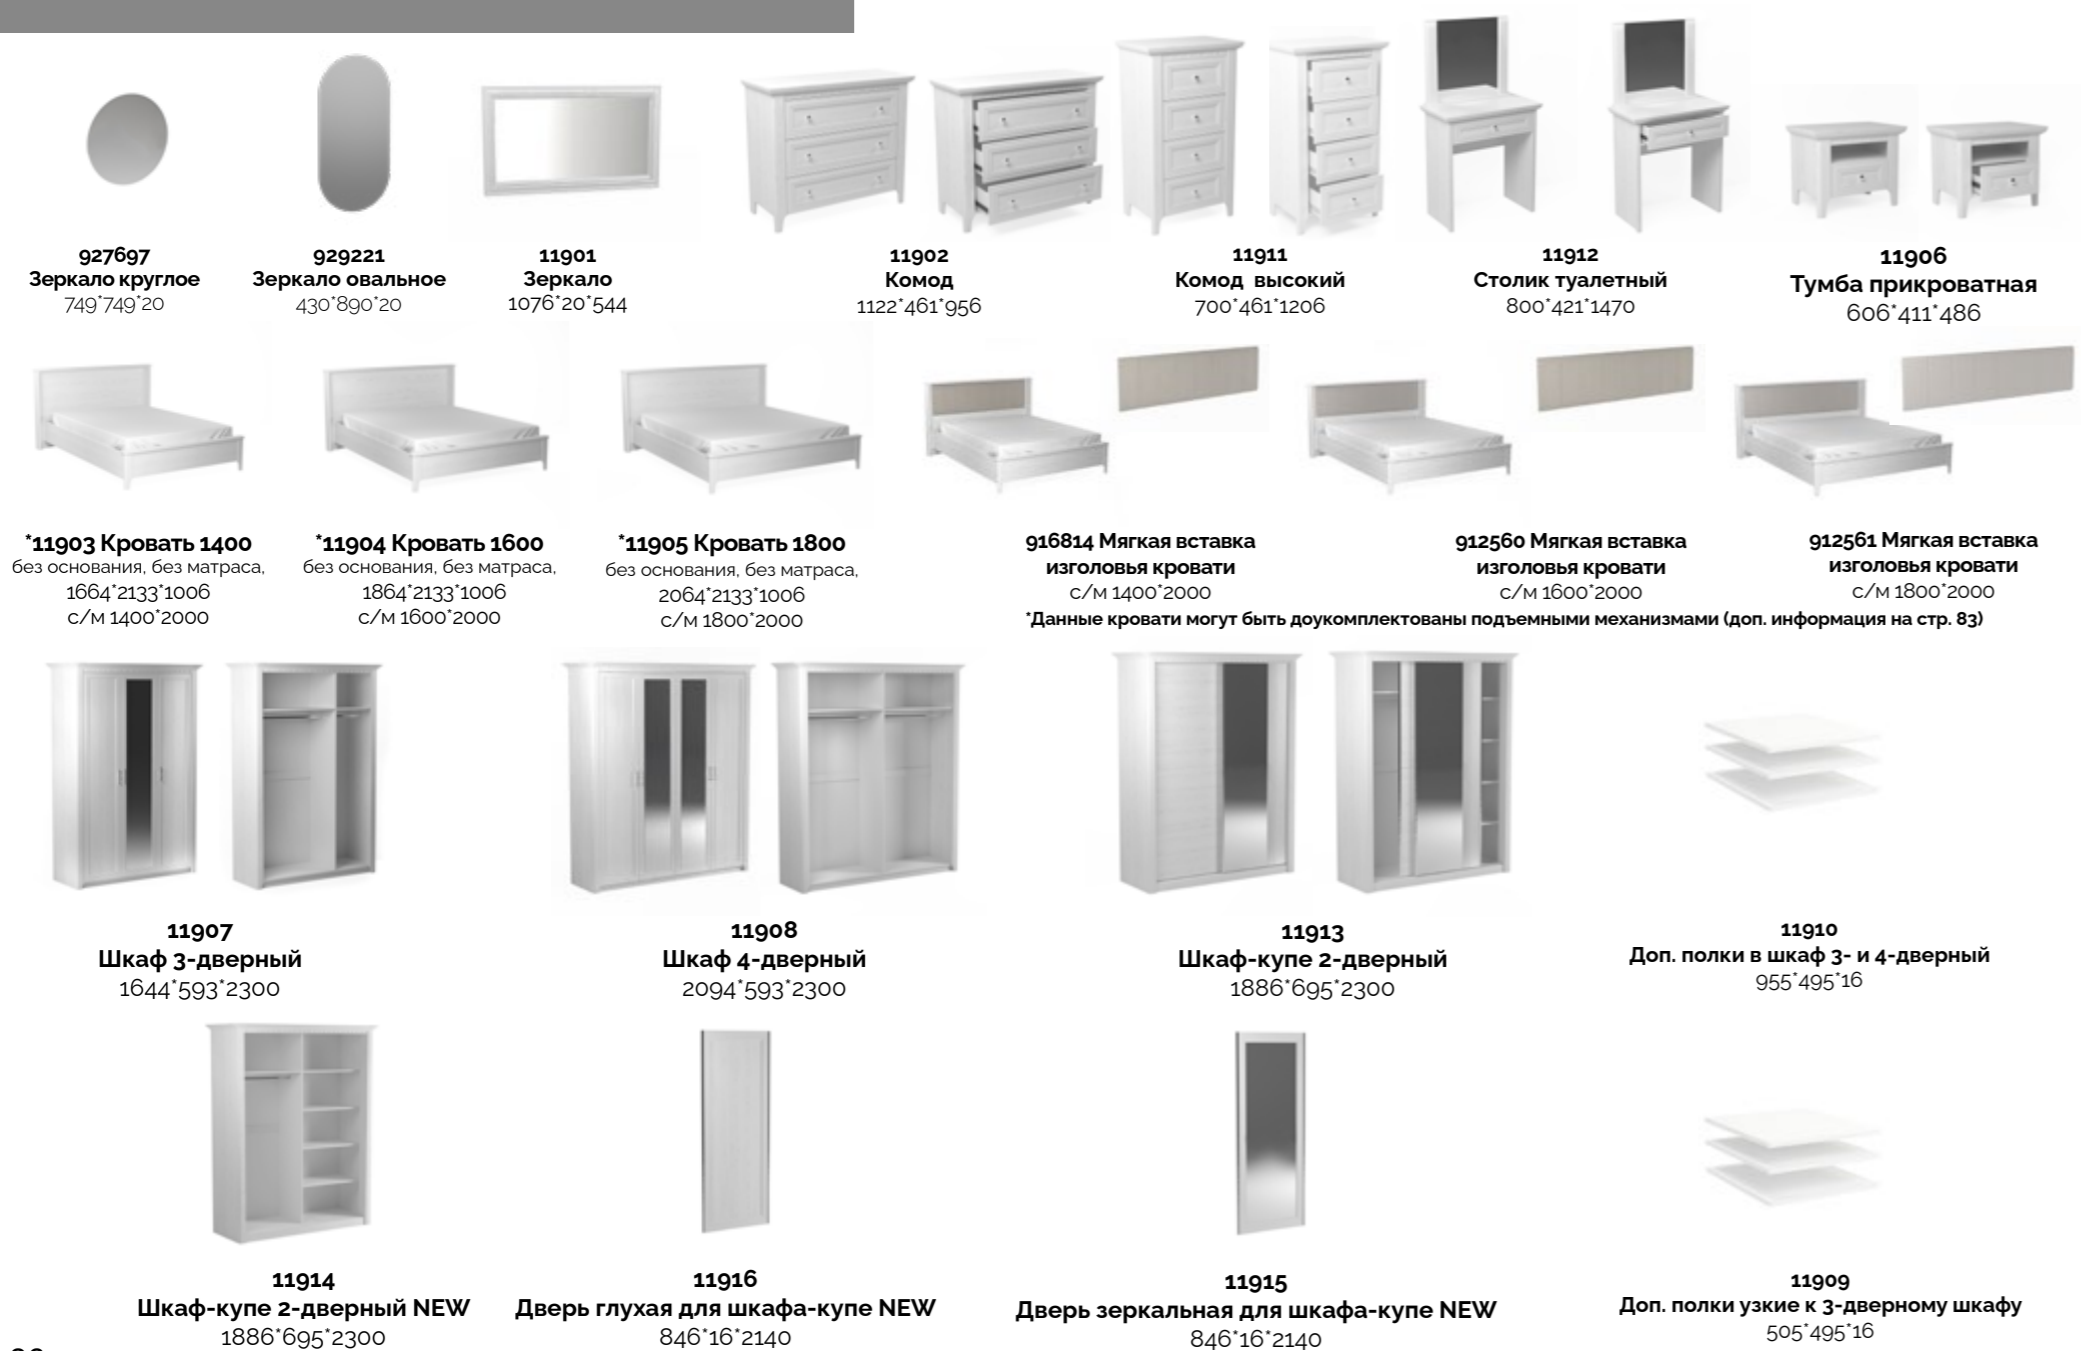

Коллекция Клер

Материал корпуса: ЛДСП «Сосна Андерсен», МДФ «Сосна Андерсен»
Материал фасада: МДФ «Сосна Андерсен»
Петли и направляющие без доводчиков. Материал мягкой вставки: рогожка