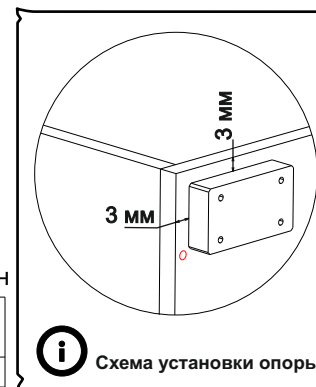

Стекло ПЛАНИБЕЛЬ серый 4 мм

Поз.	Наименование	Кол-во	Деталь		Упаковка
			Длина	Ширина	
14	стекло бока - двери	2	1308	212	4

Фурнитура (Упаковка № 5)

	Наименование	Ед.изм.	Кол-во
	Ручка 8-033	шт.	3
	Болт к ручкам М4х30 мм(потай)	шт.	2
	Соед. болт S200, 11/34мм	шт.	4
	Дюбель эксц. двойной	шт.	4
	Шайба мебельная А8	шт.	22
	Ключ под евровинт	шт.	1
	Евровинт 6,3х50	шт.	12
	Заглушка самокл.*	шт.	8
	Шкант 8х30	шт.	10
	Шайба пластм. д/стекл. дверей (7809/791/5)	шт.	18
	Эксцентрик d-15 д/плит 16мм	шт.	12
	Опора регулируемая Н-20мм металл (ДК 5-50)	шт.	4
	Петля накладная	компл	7
	Полкодержатель для стекла 14х14 со штырем	шт.	9
	Полкодерж. Угловой со штырем, никель	шт.	12
	Дюбель с шурупом	шт.	2
	Фиксир. уголок №23(бел.)	шт.	2
	Саморез 2,5х16	шт.	72
	Саморез 3,5х16	шт.	70
	Роликовая защелка	шт.	1

Профиль Н-36 Риббек Серый/Дуб Веллингтон

Поз.	Наименование	Кол-во	Деталь		Упаковка
			Длина		
13	профиль двери	1	1600		1

i Схема установки опоры

ЛДСП 16 мм Риббек серый/Дуб Веллингтон

Поз.	Наименование	Кол-во	Деталь		Упаковка
			Длина	Ширина	
1	глухой бок	1	1968	354	1
2	бок стекло верх	1	354	180	1
3	бок стекло середина	1	1248	176	1
4	бок стекло низ	1	354	540	2
5	крышка	1	600	374	2
6	дно	1	600	374	2
7	дверь глухая	1	328	1600	1
8	дверь низ	1	596	356	2
9	полка стяжная	1	568	354	2
10	дверь стекло верх - низ	2	199	176	1