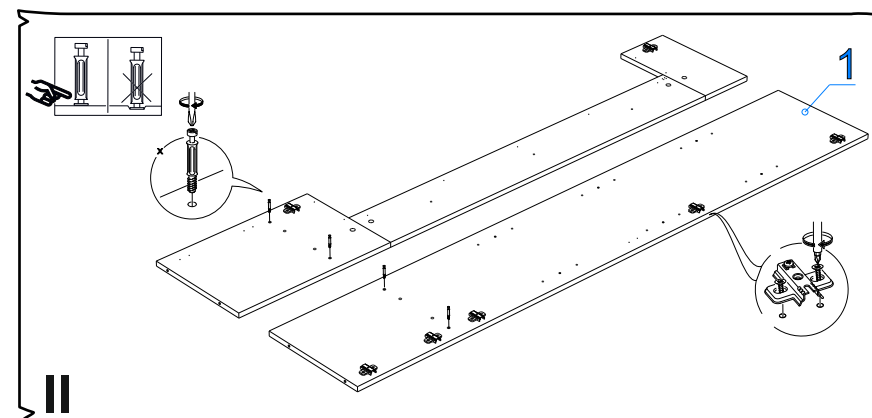

* Заглушка самокл. d18 Набуко - Риббек серый,
Заглушка самокл. d18 Орех Пацифик РС 2177 - Дуб веллингтон