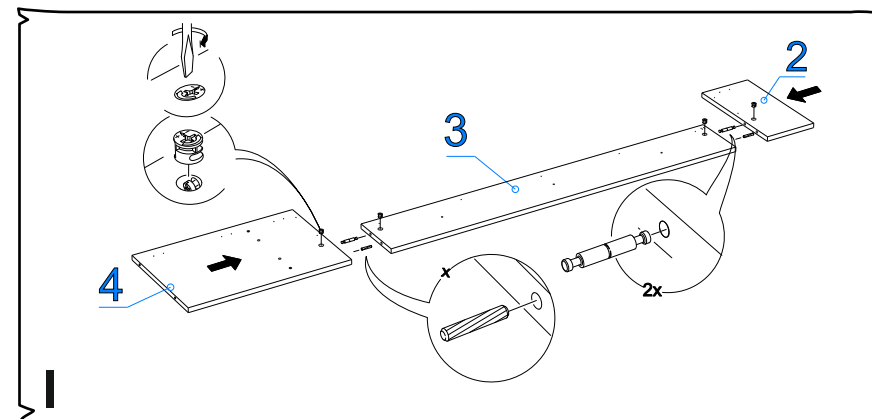

* Заглушка самокл. d18 Набуко - Риббек серый,
Заглушка самокл. d18 Орех Пацифик РС 2177 - Дуб веллингтон