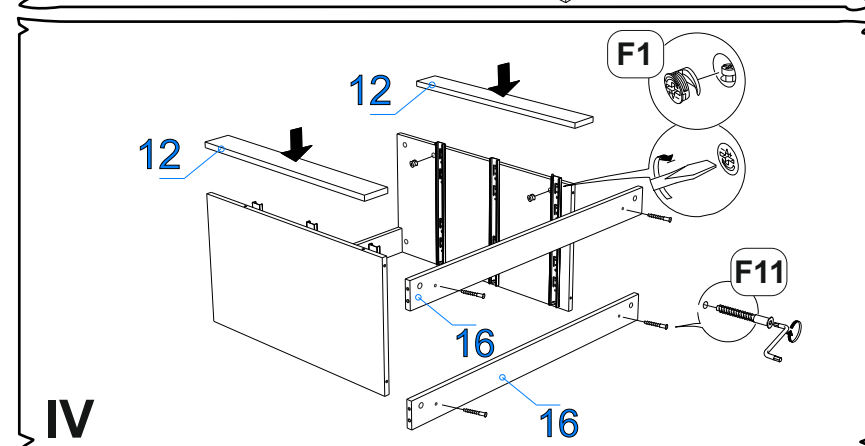

Пенополистирол 16мм

	Проклад. панель	2	400	160	2
	Проклад. панель	1	429	139	1
	Проклад. панель	1	312	139	1
	Проклад. панель	1	232	139	1
	Проклад. панель	2	420	130	1

Фурнитура (Упаковка № 4)

		Наименование	Ед.изм.	Кол-во
F1		Эксцентрик d-15 д/плит 16мм	шт.	26
F2		Шкант 8*30	шт.	46
F3		Футорка ВU17PN пластиковая d5*9.5	шт.	4
F4		Саморез 3,5x30	шт.	4
F5		Соед. болт 6,3*44	шт.	26
F6		Саморез 3,5x16	шт.	42
F7		Саморез 2,5x16	шт.	53
F8		Подпятник №2 чёрный	шт.	4
F9		Направляющая шариковая СБК 400*35	комп.	3
F10		Ключ К. Z-образный 4 мм	шт.	1
F11		Евроинт 6,3x50	шт.	10
F12		Ручка-профиль ВУ23232-128/196 чёрный	шт.	3
F13		Держатель задней стенки, пластмассовый белый	шт.	6
F14		Дюбель с шурупом d6*60	шт.	2
F15		Уголок фиксированный с декор накладкой 25*25	шт.	2
F16		Загл.самокл. ясень ливон. (d=18 мм) песочн-беж EG1298	шт.	6

Фурнитура (Упаковка № 1)

F17		Соед. планка д/з стенки 2м. беж.(728 мм)	шт	1
-----	--	--	----	---

Если комод не закреплен к стене, не допускайте открытого положения более чем двух ящиков - возможно опрокидывание комода !!!