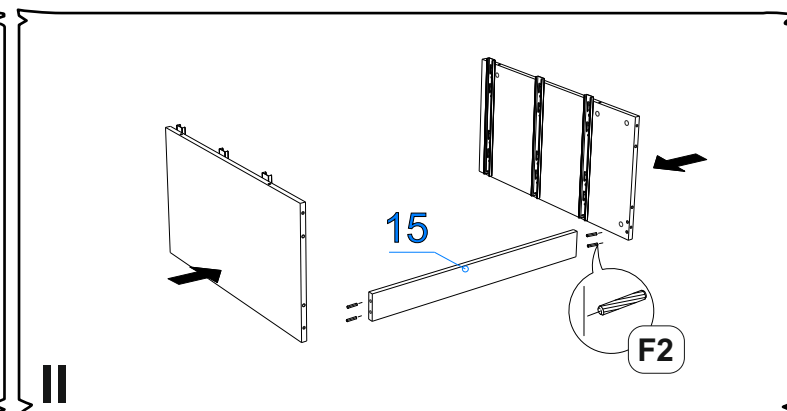

Фурнитура (Упаковка № 4)

		Наименование	Ед.изм.	Кол-во
F1		Эксцентрик d-15 д/плит 16мм	шт.	26
F2		Шкант 8*30	шт.	46
F3		Футорка ВU17PN пластиковая d5*9.5	шт.	4
F4		Саморез 3,5x30	шт.	4
F5		Соед. болт 6,3*44	шт.	26
F6		Саморез 3,5x16	шт.	42
F7		Саморез 2,5x16	шт.	53
F8		Подпятник №2 чёрный	шт.	4
F9		Направляющая шариковая СБК 400*35	комп.	3
F10		Ключ К. Z-образный 4 мм	шт.	1
F11		Евроинт 6,3x50	шт.	10
F12		Ручка-профиль ВУ23232-128/196 чёрный	шт.	3
F13		Держатель задней стенки, пластмассовый белый	шт.	6
F14		Дюбель с шурупом d6*60	шт.	2
F15		Уголок фиксированный с декор накладкой 25*25	шт.	2
F16		Загл.самокл. ясень ливон. (d=18 мм) песочн-беж EG1298	шт.	6

Фурнитура (Упаковка № 1)

F17		Соед. планка д/з стенки 2м. беж.(728 мм)	шт	1