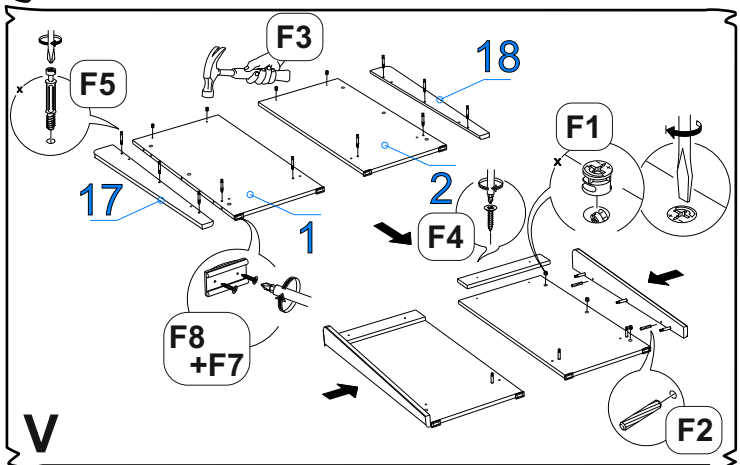

Пенополистирол 16мм

	Проклад. панель	2	400	160	2
	Проклад. панель	1	429	139	1
	Проклад. панель	1	312	139	1
	Проклад. панель	1	232	139	1
	Проклад. панель	2	420	130	1

Фурнитура (Упаковка № 4)

		Наименование	Ед.изм.	Кол-во
F1		Эксцентрик d-15 д/плит 16мм	шт.	26
F2		Шкант 8*30	шт.	46
F3		Футорка ВU17PN пластиковая d5*9.5	шт.	4
F4		Саморез 3,5x30	шт.	4
F5		Соед. болт 6,3*44	шт.	26
F6		Саморез 3,5x16	шт.	42
F7		Саморез 2,5x16	шт.	53
F8		Подпятник №2 чёрный	шт.	4
F9		Направляющая шариковая СБК 400*35	комп.	3
F10		Ключ К. Z-образный 4 мм	шт.	1
F11		Евроинт 6,3x50	шт.	10
F12		Ручка-профиль ВУ23232-128/196 чёрный	шт.	3
F13		Держатель задней стенки, пластмассовый белый	шт.	6
F14		Дюбель с шурупом d6*60	шт.	2
F15		Уголок фиксированный с декор накладкой 25*25	шт.	2
F16		Загл.самокл. ясень ливон. (d=18 мм) песочн-беж EG1298	шт.	6

Фурнитура (Упаковка № 1)

F17		Соед. планка д/з стенки 2м. беж.(728 мм)	шт	1
-----	--	--	----	---

Если комод не закреплен к стене, не допускайте открытого положения более чем двух ящиков - возможно опрокидывание комода !!!