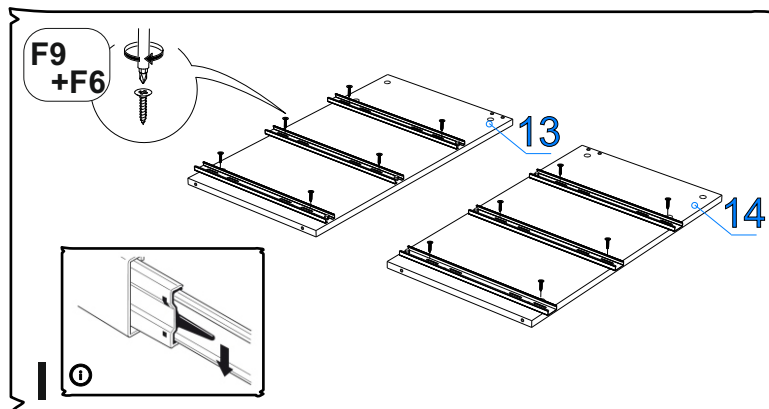

Фурнитура (Упаковка № 4)

		Наименование	Ед.изм.	Кол-во
F1		Эксцентрик d-15 д/плит 16мм	шт.	26
F2		Шкант 8*30	шт.	46
F3		Футорка ВU17PN пластиковая d5*9.5	шт.	4
F4		Саморез 3,5x30	шт.	4
F5		Соед. болт 6,3*44	шт.	26
F6		Саморез 3,5x16	шт.	42
F7		Саморез 2,5x16	шт.	53
F8		Подпятник №2 чёрный	шт.	4
F9		Направляющая шариковая СБК 400*35	комп.	3
F10		Ключ К. Z-образный 4 мм	шт.	1
F11		Евроинт 6,3x50	шт.	10
F12		Ручка-профиль ВУ23232-128/196 чёрный	шт.	3
F13		Держатель задней стенки, пластмассовый белый	шт.	6
F14		Дюбель с шурупом d6*60	шт.	2
F15		Уголок фиксированный с декор накладкой 25*25	шт.	2
F16		Загл.самокл. ясень ливон. (d=18 мм) песочн-беж EG1298	шт.	6

Фурнитура (Упаковка № 1)

F17		Соед. планка д/з стенки 2м. беж.(728 мм)	шт	1