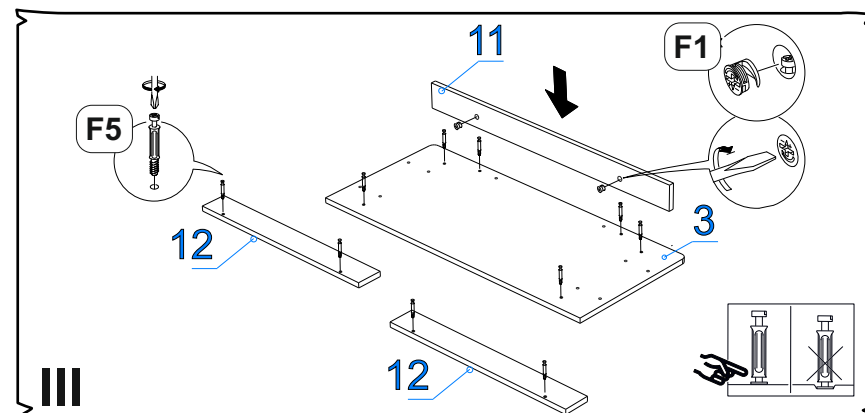

Пенополистирол 16мм

	Проклад. панель	2	400	160	2
	Проклад. панель	1	429	139	1
	Проклад. панель	1	312	139	1
	Проклад. панель	1	232	139	1
	Проклад. панель	2	420	130	1

Фурнитура (Упаковка № 4)

		Наименование	Ед.изм.	Кол-во
F1		Эксцентрик d-15 д/плит 16мм	шт.	26
F2		Шкант 8*30	шт.	46
F3		Футорка ВU17PN пластиковая d5*9.5	шт.	4
F4		Саморез 3,5x30	шт.	4
F5		Соед. болт 6,3*44	шт.	26
F6		Саморез 3,5x16	шт.	42
F7		Саморез 2,5x16	шт.	53
F8		Подпятник №2 чёрный	шт.	4
F9		Направляющая шариковая СБК 400*35	комп.	3
F10		Ключ К. Z-образный 4 мм	шт.	1
F11		Евроинт 6,3x50	шт.	10
F12		Ручка-профиль ВУ23232-128/196 чёрный	шт.	3
F13		Держатель задней стенки, пластмассовый белый	шт.	6
F14		Дюбель с шурупом d6*60	шт.	2
F15		Уголок фиксированный с декор накладкой 25*25	шт.	2
F16		Загл.самокл. ясень ливон. (d=18 мм) песочн-беж EG1298	шт.	6

Фурнитура (Упаковка № 1)

F17		Соед. планка д/з стенки 2м. беж.(728 мм)	шт	1
-----	--	--	----	---

Если комод не закреплен к стене, не допускайте открытого положения более чем двух ящиков - возможно опрокидывание комода !!!